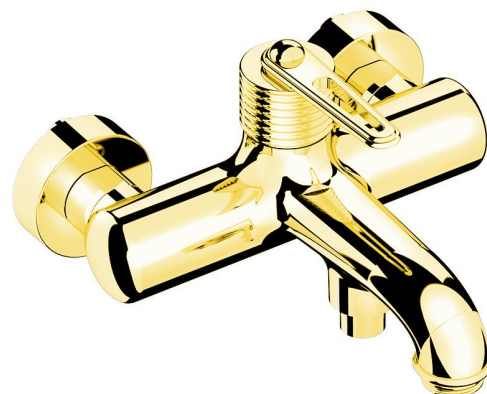

Objednací kód: BB010/17

Rozměry

Šírka: 213 mm

Výška: 130 mm

Hĺbka: 196 mm

Vlastnosti

Farba: Zlato

Materiál: Mosadz

Záruka: 6 rokov