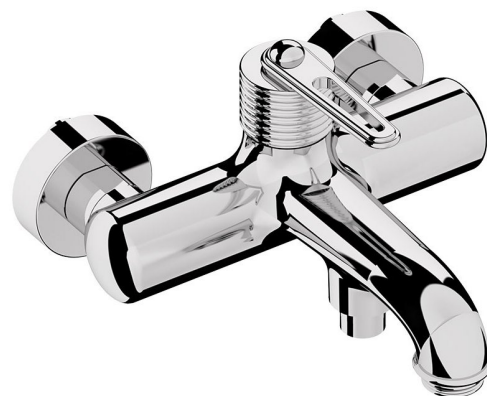

Objednací kód: BB010

Základné informácie

Značka: Sapho

Séria: BEBÉ

Rozmery

Šírka: 213 mm

Výška: 130 mm

Hĺbka: 196 mm

Vlastnosti

Farba: Chróm

Materiál: Mosadz

Tvar: Dizajn

Inštalácia: Nástenná 150 mm

Druh ovládania: Páka

Druh prepínača na sprchu: Tlakový

Priemer kartuše: 35 mm

Hmotnosť / ks: 2.973 kg

Balenie: 1 ks

Záruka: 6 rokov

Náhradné diely

Náhradná kartuša pre batérie (Objednací kód: A821)

Perliátor vonkajší závit M24x1, plast (Objednací kód: NDA803NE)

Perliátor vonkajší závit M24x1, plast (Objednací kód: NDA803FLBA)