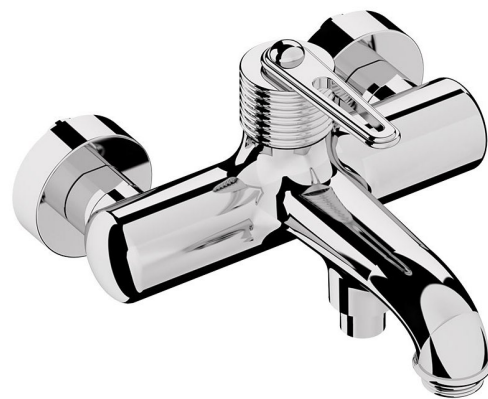

Objednací kód: BB010

Základné informácie

Značka: Sapho

Séria: BEBÉ

Rozmery

Šírka: 213 mm

Výška: 130 mm

Hĺbka: 196 mm

Vlastnosti

Farba: Chróm

Materiál: Mosadz

Tvar: Dizajn

Inštalácia: Nástenná 150 mm

Druh ovládania: Páka

Druh prepínača na sprchu: Tlakový

Priemer kartuše: 35 mm

Hmotnosť / ks: 2.973 kg

Balenie: 1 ks

Záruka: 6 rokov

Náhradné diely

Náhradná kartuša pre batérie (Objednací kód: A821)

Perliátor vonkajší závit M24x1, plast (Objednací kód: NDA803NE)

Perliátor vonkajší závit M24x1, plast (Objednací kód: NDA803FLBA)