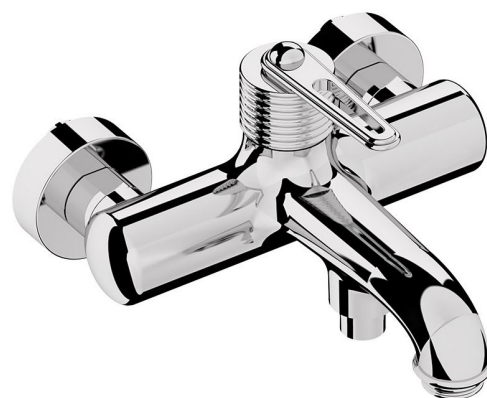

Objednací kód: BB010

Základné informácie

Značka: Sapho

Séria: BEBÉ

Rozmery

Šírka: 213 mm

Výška: 130 mm

Hĺbka: 196 mm

Vlastnosti

Farba: Chróm

Materiál: Mosadz

Tvar: Dizajn

Inštalácia: Nástenná 150 mm

Druh ovládania: Páka

Druh prepínača na sprchu: Tlakový

Priemer kartuše: 35 mm

Hmotnosť / ks: 2.973 kg

Balenie: 1 ks

Záruka: 6 rokov

Náhradné diely

Náhradná kartuša pre batérie (Objednací kód: A821)

Perliátor vonkajší závit M24x1, plast (Objednací kód: NDA803NE)

Perliátor vonkajší závit M24x1, plast (Objednací kód: NDA803FLBA)