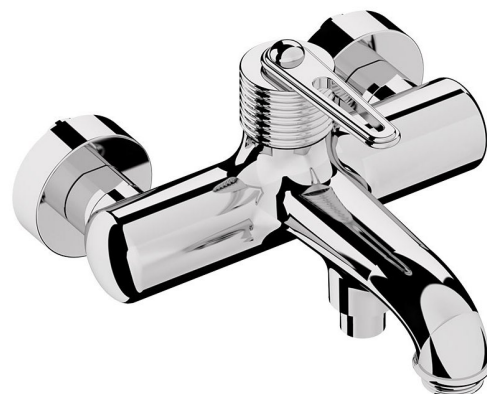

Objednací kód: BB010

Rozměry

Šírka: 213 mm
Výška: 130 mm
Hĺbka: 196 mm

Vlastnosti

Farba: Chróm
Materiál: Mosadz
Záruka: 6 rokov

Technický list