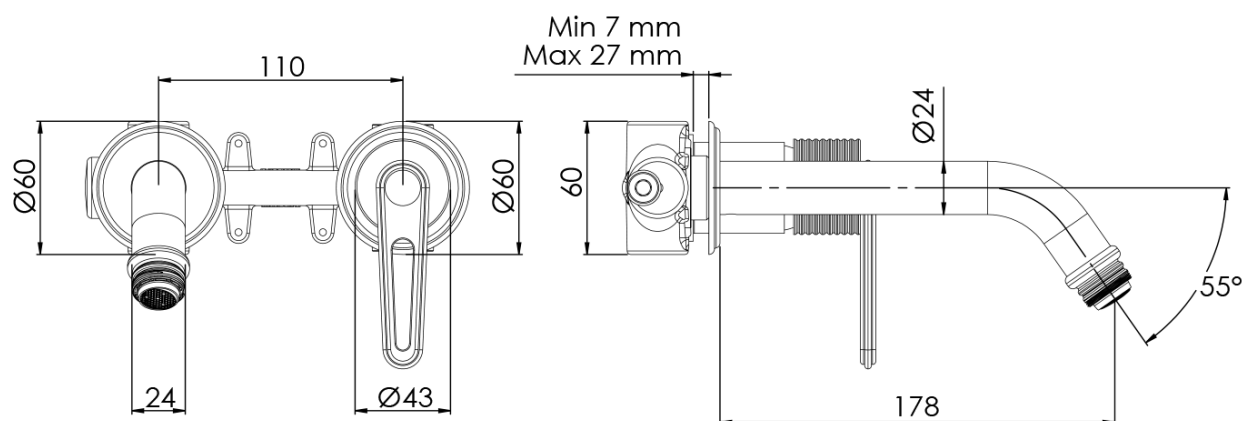

Objednací kód: BB018/17

Základné informácie

Značka: Sapho

Séria: BEBÉ

Rozmery

Šírka: 170 mm

Výška: 60 mm

Hĺbka: 178 mm

Vlastnosti

Farba: Zlato

Materiál: Mosadz

Tvar: Dizajn

Inštalácia: Podomietková

Druh ovládania: Páka

Priemer kartuše: 35 mm

Hmotnosť / ks: 3.063 kg

Balenie: 1 ks

Záruka: 6 rokov

Náhradné diely

KEROX ECO náhradná kartuša nízka (Objednací kód: 2121B2)

KEROX náhradná kartuša nízka (Objednací kód: 2121B)

Technický list

ENTRATA ACQUA FREDDA
COLD WATER INLET
G1/2"

ENTRATA ACQUA CALDA
HOT WATER INLET
G1/2"