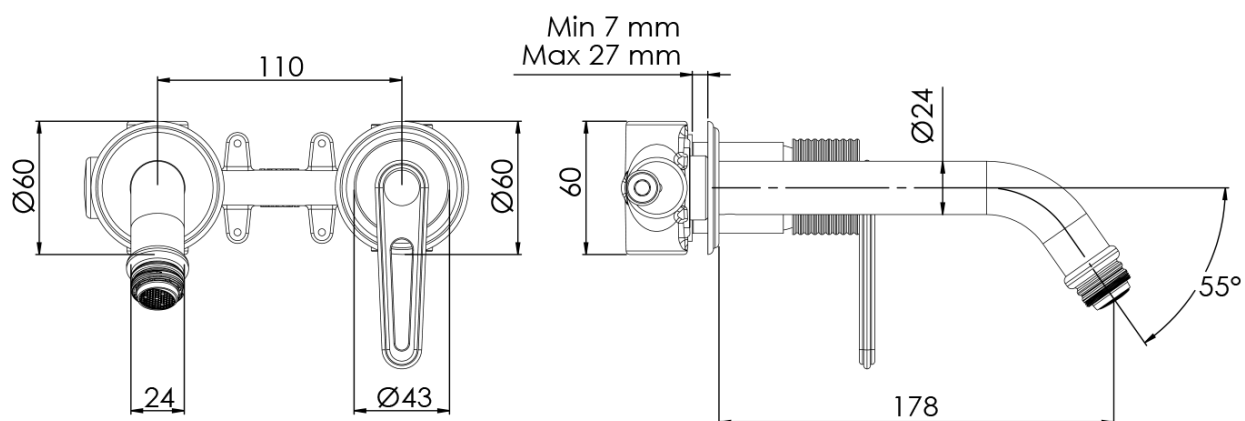

Technický list