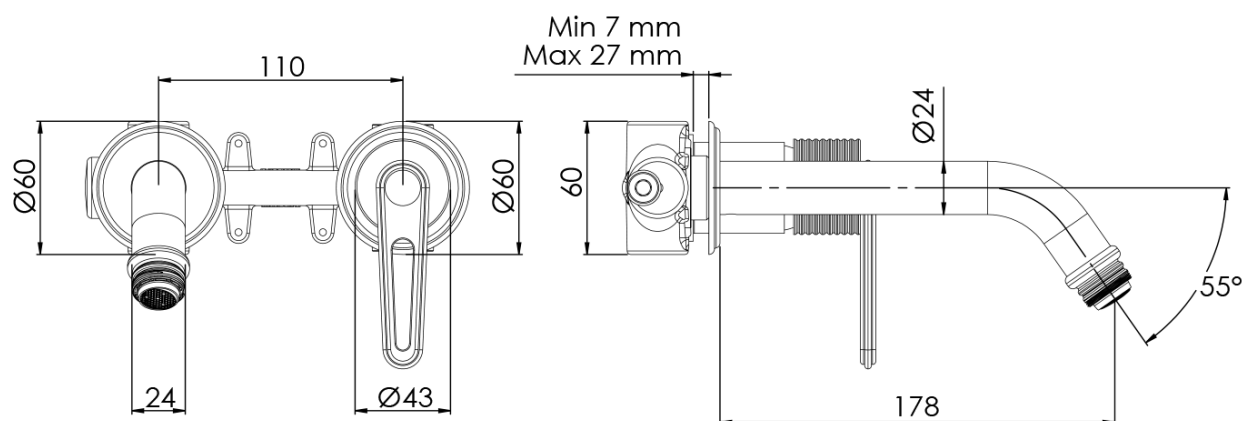

Technický list