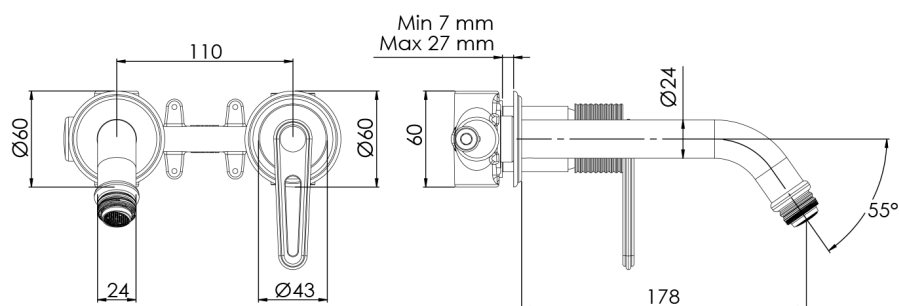

BEBÉ podomietková umývadlová batéria, zlato

SAPHO

Objednací kód: BB018/17

Rozmery

Šírka: 170 mm

Výška: 60 mm

Hĺbka: 178 mm

Vlastnosti

Farba: Zlato

Materiál: Mosadz

Záruka: 6 rokov

Technický list

ENTRATA ACQUA FREDDA
COLD WATER INLET
G1/2"

ENTRATA ACQUA CALDA
HOT WATER INLET
G1/2"