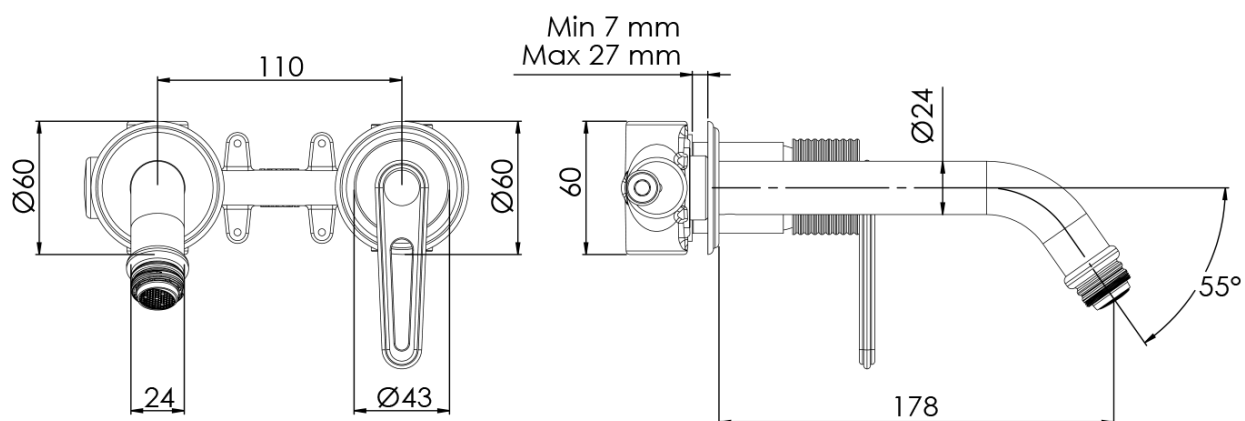

Objednací kód: BB018

Základné informácie

Značka: Sapho

Séria: BEBÉ

Rozmery

Šírka: 170 mm

Výška: 60 mm

Hĺbka: 178 mm

Vlastnosti

Farba: Chróm

Materiál: Mosadz

Tvar: Dizajn

Inštalácia: Podomietková

Druh ovládania: Páka

Priemer kartuše: 35 mm

Hmotnosť / ks: 3.063 kg

Balenie: 1 ks

Záruka: 6 rokov

Náhradné diely

KEROX ECO náhradná kartuša nízka (Objednací kód: 2121B2)

KEROX náhradná kartuša nízka (Objednací kód: 2121B)

Technický list

ENTRATA ACQUA FREDDA
COLD WATER INLET
G1/2"

ENTRATA ACQUA CALDA
HOT WATER INLET
G1/2"