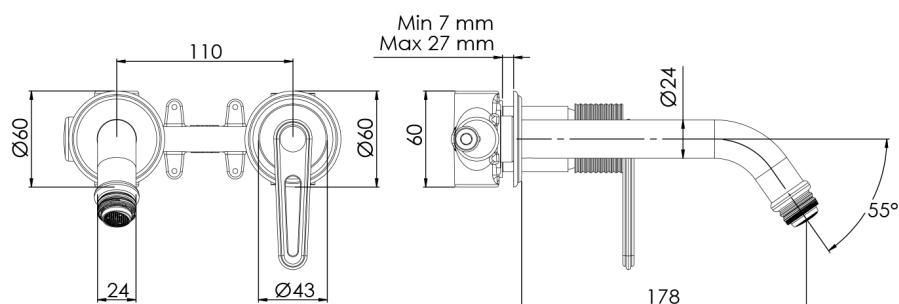

BEBÉ podomietková umývadlová batéria, chróm

SAPHO

Objednací kód: BB018

Rozmery

Šírka: 170 mm

Výška: 60 mm

Hĺbka: 178 mm

Vlastnosti

Farba: Chróm

Materiál: Mosadz

Záruka: 6 rokov

Technický list

ENTRATA ACQUA FREDDA
COLD WATER INLET
G1/2"

ENTRATA ACQUA CALDA
HOT WATER INLET
G1/2"