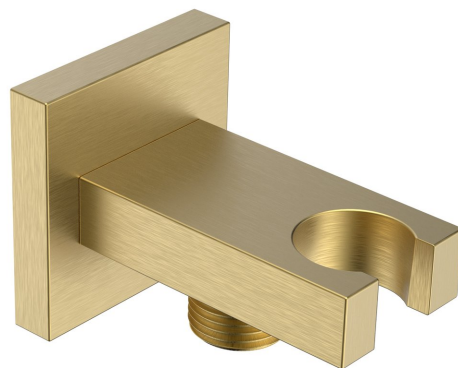

Pevný držiak sprchy, hranatý, zlatá matná

Objednací kód: AQ591GB

Základné informácie

Značka: Sapho

Rozmery

Šírka: 45 mm

Výška: 45 mm

Hĺbka: 74 mm

Vlastnosti

Farba: Zlato mat

Materiál: Mosadz

Tvar: Hranaté

Inštalácia: Nástenná

Ostatné: Pevné

Hmotnosť / ks: 0.27 kg

Balenie: 1 ks

Záruka: 2 roky