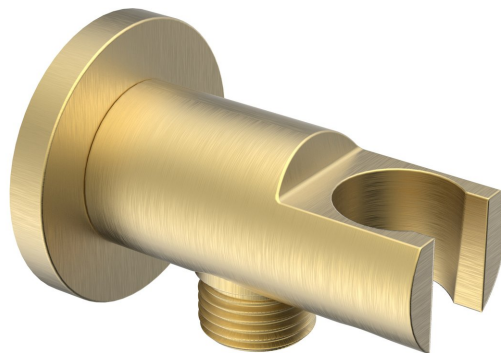

Objednací kód: 1205-09GB

Základné informácie

Značka: Sapho

Rozmery

Priemer: 52 mm

Šírka: 52 mm

Výška: 52 mm

Hĺbka: 72 mm

Vlastnosti

Farba: Zlato mat

Materiál: Mosadz

Tvar: Kruhové

Inštalácia: Nástenná

Ostatné: Pevné

Hmotnosť / ks: 0.245 kg

Balenie: 1 ks

Záruka: 2 roky