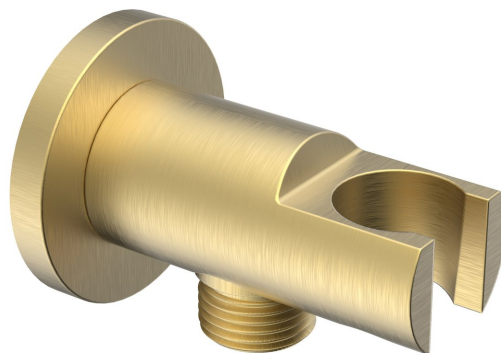

Pevný držiak sprchy, oválny, s vyústením, zlatá matná

SAPHO

Objednací kód: 1205-09GB

Rozmery

Priemer: 52 mm

Šírka: 52 mm

Výška: 52 mm

Hĺbka: 72 mm

Vlastnosti

Farba: Zlato mat

Materiál: Mosadz

Záruka: 2 roky

Technický list