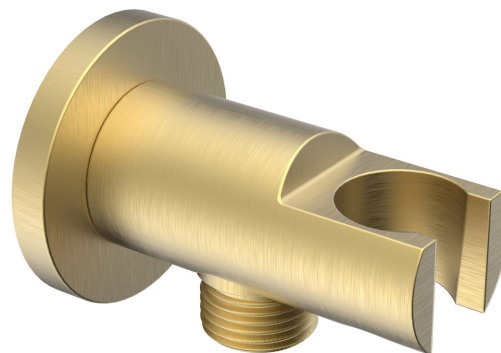

Pevný držiak sprchy, oválny, s vyústením, zlatá matná

Objednací kód: 1205-09GB

Rozmery

Priemer: 52 mm

Šírka: 52 mm

Výška: 52 mm

Hĺbka: 72 mm

Vlastnosti

Farba: Zlato mat

Materiál: Mosadz

Záruka: 2 roky

Technický list