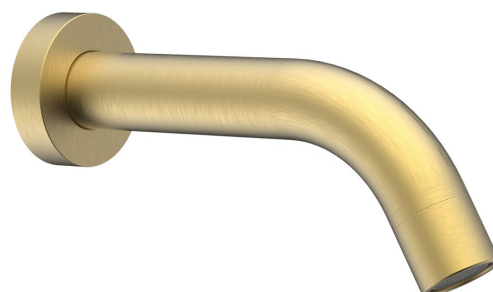

Objednací kód: BO519

Základné informácie

Značka: Sapho

Rozmery

Hĺbka: 180 mm

Vlastnosti

Farba: Zlato mat

Materiál: Mosadz

Tvar: Kruhové

Inštalácia: Nástenná

Hmotnosť / ks: 0.8 kg

Balenie: 1 ks

Záruka: 2 roky

Technický list