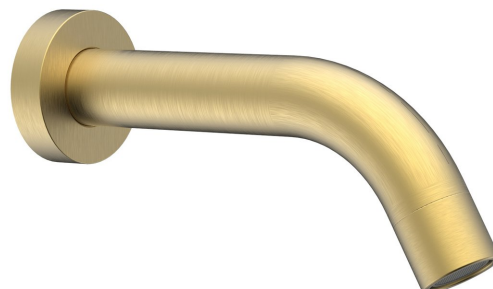

Objednací kód: BO519

**Základné informácie**

Značka: Sapho

**Rozmery**

Hĺbka: 180 mm

**Vlastnosti**

Farba: Zlato mat

Materiál: Mosadz

Tvar: Kruhové

Inštalácia: Nástenná

Hmotnosť / ks: 0.8 kg

Balenie: 1 ks

Záruka: 2 roky

Technický list