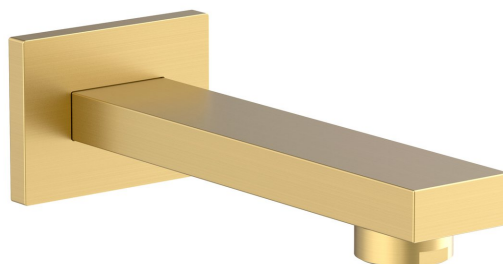

Nástenná výtoková hubica, hranatá, zlato mat

Objednací kód: BO419

Základné informácie

Značka: Sapho

Rozmery

Šírka: 70 mm

Výška: 50 mm

Hĺbka: 160 mm

Vlastnosti

Farba: Zlato mat

Materiál: Mosadz

Tvar: Hranaté

Inštalácia: Nástenná

Hmotnosť / ks: 0.949 kg

Balenie: 1 ks

Záruka: 2 roky