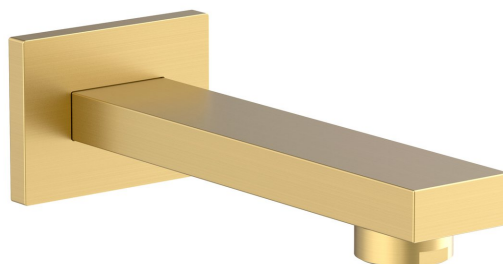

## Nástenná výtoková hubica, hranatá, zlato mat

Objednací kód: BO419

### Rozmery

Šírka: 70 mm

Výška: 50 mm

Hĺbka: 160 mm

### Vlastnosti

Farba: Zlato mat

Materiál: Mosadz

Tvar: Hranaté

Inštalácia: Nástenná

Hmotnosť / ks: 0.949 kg

Balenie: 1 ks

Záruka: 2 roky