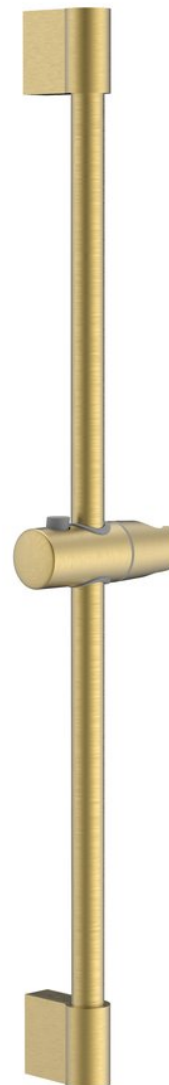

Sprchová tyč, posuvný držiak, guľatá, 708mm, ABS/zlato mat

 **SAPHO**

Objednací kód: 1202-02GB

Základné informácie

Značka: Sapho

Rozmery

Výška: 708 mm

Hĺbka: 65 mm

Vlastnosti

Farba: Zlato mat

Materiál: ABS/nerez

Tvar: Kruhové

Rozmer prierezu tyče: Priemer 22 mm

Hmotnosť / ks: 1.23 kg

Balenie: 1 ks

Záruka: 2 roky

Náhradné diely

Držiak pre sprchovú tyč 23mm, ABS/zlato mat (Objednací kód: NDSZ139GB)

Technický list