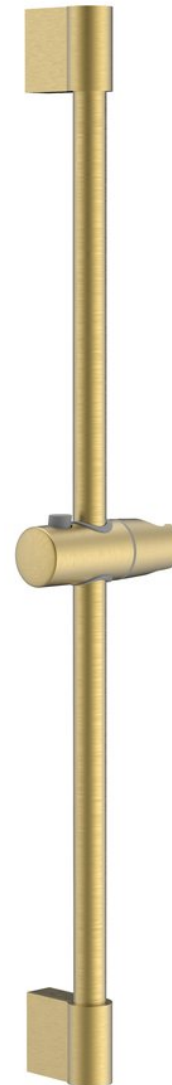

# Sprchová tyč, posuvný držiak, guľatá, 708mm, ABS/zlato mat

 **SAPHO**

Objednací kód: 1202-02GB

## Rozmery

Výška: 708 mm

Hĺbka: 65 mm

## Vlastnosti

Farba: Zlato mat

Materiál: ABS/nerez

Tvar: Kruhové

Rozmer prierezu tyče: Priemer 22 mm

Hmotnosť / ks: 1.23 kg

Balenie: 1 ks

Záruka: 2 roky

## Náhradné diely

Držiak pre sprchovú tyč 23mm, ABS/zlato mat (Objednací kód: NDSZ139GB)