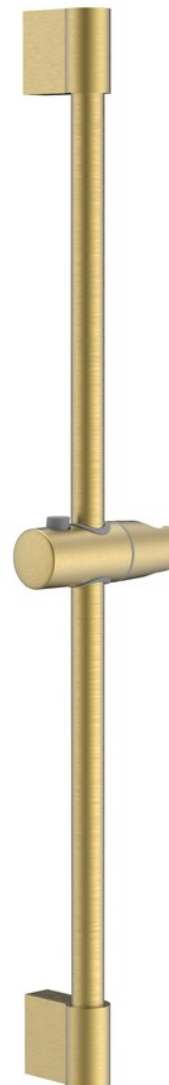

## Sprchová tyč, posuvný držiak, guľatá, 708mm, ABS/zlato mat

 **SAPHO**

Objednací kód: 1202-02GB

### Rozmery

Výška: 708 mm

Hĺbka: 65 mm

### Vlastnosti

Farba: Zlato mat

Materiál: ABS/nerez

Tvar: Kruhové

Rozmer prierezu tyče: Priemer 22 mm

Hmotnosť / ks: 1.23 kg

Balenie: 1 ks

Záruka: 2 roky

### Náhradné diely

Držiak pre sprchovú tyč 23mm, ABS/zlato mat (Objednací kód: NDSZ139GB)

Technický list