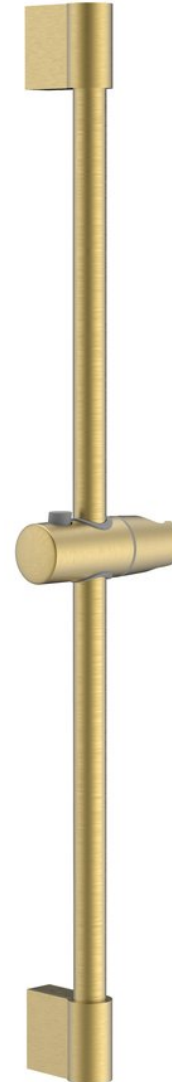

# Sprchová tyč, posuvný držiak, guľatá, 708mm, ABS/zlato mat

 **SAPHO**

Objednací kód: 1202-02GB

## Rozmery

Výška: 708 mm

Hĺbka: 65 mm

## Vlastnosti

Farba: Zlato mat

Materiál: ABS/nerez

Tvar: Kruhové

Rozmer prierezu tyče: Priemer 22 mm

Hmotnosť / ks: 1.23 kg

Balenie: 1 ks

Záruka: 2 roky

## Náhradné diely

Držiak pre sprchovú tyč 23mm, ABS/zlato mat (Objednací kód: NDSZ139GB)