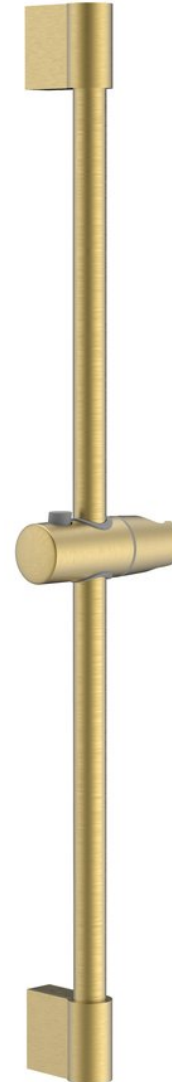

Sprchová tyč, posuvný držiak, guľatá, 708mm, ABS/zlato mat

 **SAPHO**

Objednací kód: 1202-02GB

Základné informácie

Značka: Sapho

Rozmery

Výška: 708 mm

Hĺbka: 65 mm

Vlastnosti

Farba: Zlato mat

Materiál: ABS/nerez

Tvar: Kruhové

Rozmer prierezu tyče: Priemer 22 mm

Hmotnosť / ks: 1.23 kg

Balenie: 1 ks

Záruka: 2 roky

Náhradné diely

Držiak pre sprchovú tyč 23mm, ABS/zlato mat (Objednací kód: NDSZ139GB)

Technický list