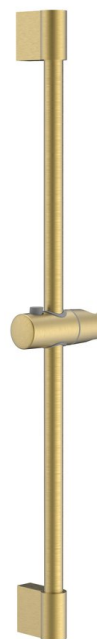

Sprchová tyč, posuvný držiak, guľatá, 708mm, ABS/zlato mat

SAPHO

Objednací kód: 1202-02GB

Rozmery

Výška: 708 mm

Hĺbka: 65 mm

Vlastnosti

Farba: Zlato mat

Materiál: ABS/nerez

Záruka: 2 roky

Technický list