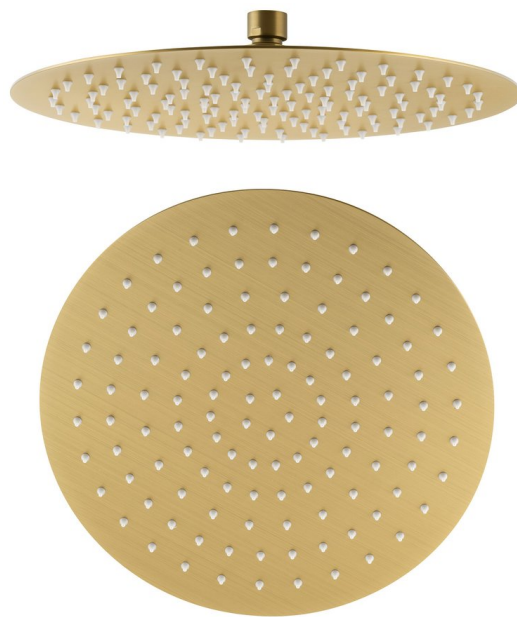

SLIM hlavová sprcha, priemer 300mm, zlato mat

Objednací kód: MS573GB

Základné informácie

Značka: Sapho

Rozmery

Priemer: 300 mm

Výška: 2 mm

Vlastnosti

Farba: Zlato mat

Materiál: Nerez

Tvar: Kruhové

Inštalácia: 1 cesta

Funkcia sprchy: Dážď'

Ostatné: AntiCalc

Hmotnosť / ks: 2.0 kg

Balenie: 1 ks

Záruka: 2 roky