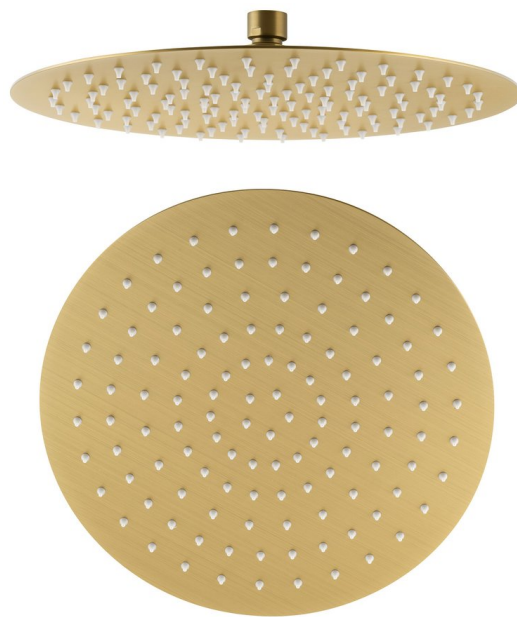

SLIM hlavová sprcha, priemer 300mm, zlato mat

Objednací kód: MS573GB

Základné informácie

Značka: Sapho

Rozmery

Priemer: 300 mm

Výška: 2 mm

Vlastnosti

Farba: Zlato mat

Materiál: Nerez

Tvar: Kruhové

Inštalácia: 1 cesta

Funkcia sprchy: Dážď

Ostatné: AntiCalc

Hmotnosť / ks: 2.0 kg

Balenie: 1 ks

Záruka: 2 roky