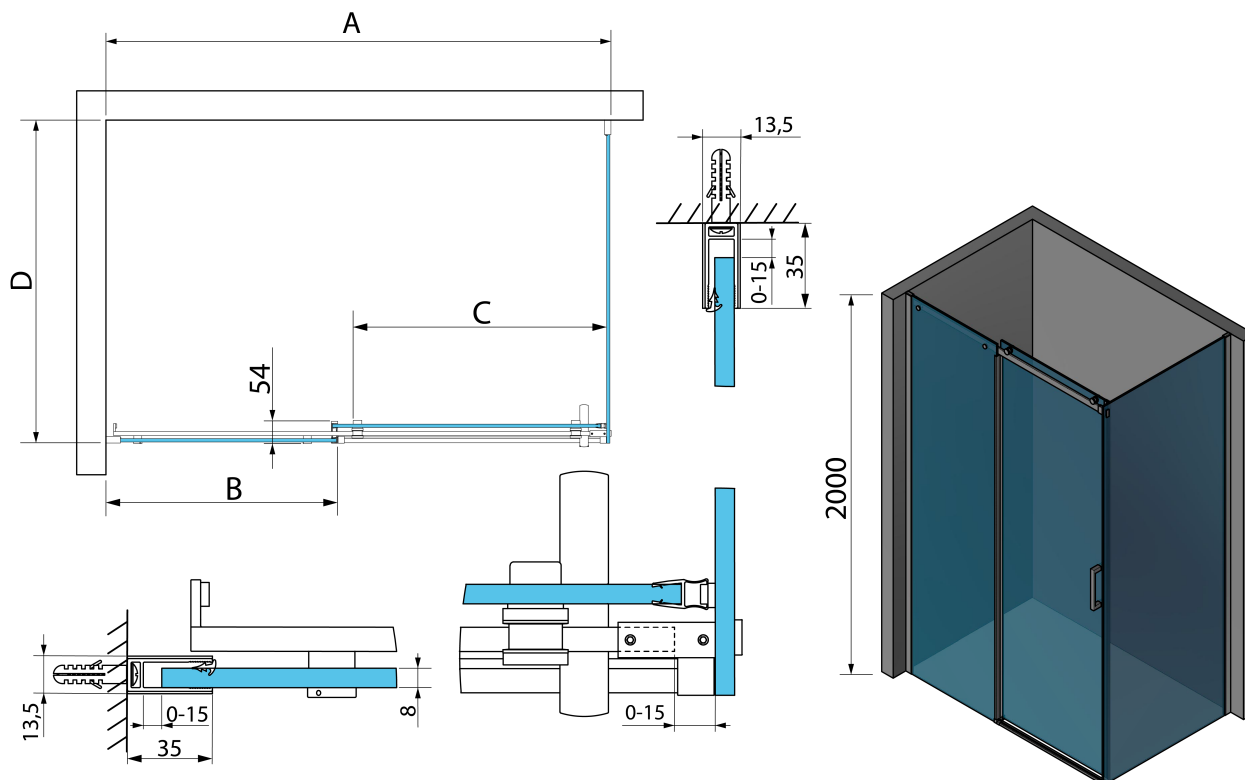

Hĺbka: 900 mm

Vlastnosti

Farba profilu: Chróm - Leštený hliník

Tvar: Obdĺžnikové zásteny

Typ otvárania: Posuvné

Smer otvárania: Univerzálne

Šírka vstupu: 646 mm

Typ výplne: Číre sklo

Úprava skla: Antidrop

Hrúbka skla: 8 mm

Vlastnosti: Bezrámové prevedenie

Hmotnosť / ks: 101.1 kg

Balenie: 4 ks

Záruka: 2 roky

THRON ROUND obdĺžnikový sprchový kút 1600x900mm, guľaté pojazdy

Technický list

MODEL	A	B	C	D
TL1070-500x	990-1020	458mm	396mm	680-695
TL1080-500x	990-1020	458mm	396mm	780-795
TL1090-500x	990-1020	458mm	396mm	880-895
TL1010-500x	990-1020	458mm	396mm	980-995
TL1170-500x	1090-1110	508mm	446mm	680-695
TL1180-500x	1090-1110	508mm	446mm	780-795
TL1190-500x	1090-1110	508mm	446mm	880-895
TL1110-500x	1090-1110	508mm	446mm	980-995
TL1270-500x	1190-1210	558mm	496mm	680-695
TL1280-500x	1190-1210	558mm	496mm	780-795
TL1290-500x	1190-1210	558mm	496mm	880-895
TL1210-500x	1190-1210	558mm	496mm	980-995
TL1370-500x	1290-1310	608mm	546mm	680-695
TL1380-500x	1290-1310	608mm	546mm	780-795

MODEL	A	B	C	D
TL1390-500x	1290-1310	608mm	546mm	880-895
TL1310-500x	1290-1310	608mm	546mm	980-995
TL1470-500x	1390-1410	658mm	596mm	680-695
TL1480-500x	1390-1410	658mm	596mm	780-795
TL1490-500x	1390-1410	658mm	596mm	880-895
TL1410-500x	1390-1410	658mm	596mm	980-995
TL1570-500x	1490-1510	708mm	646mm	680-695
TL1580-500x	1490-1510	708mm	646mm	780-795
TL1590-500x	1490-1510	708mm	646mm	880-895
TL1510-500x	1490-1510	708mm	646mm	980-995
TL1670-500x	1590-1610	808mm	646mm	680-695
TL1680-500x	1590-1610	808mm	646mm	780-795
TL1690-500x	1590-1610	808mm	646mm	880-895
TL1610-500x	1590-1610	808mm	646mm	980-995