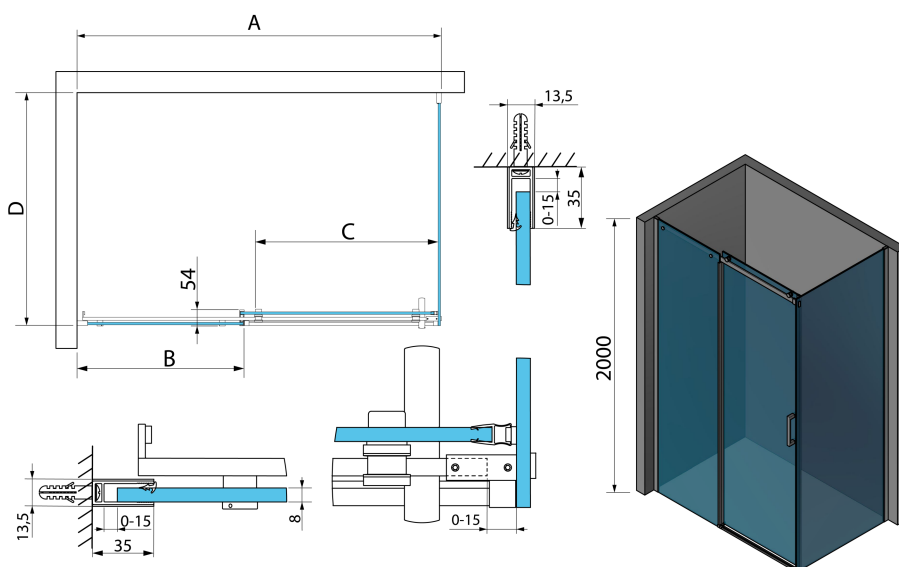

THRON ROUND obdĺžnikový sprchový kút 1600x800mm, guľaté pojazdy

Objednací kód: TL1680-5005

Rozmery

Šírka: 1600 mm
 Výška: 2000 mm
 Hĺbka: 800 mm

Vlastnosti

Záruka: 2 roky

Technický list

MODEL	A	B	C	D
TL1070-500x	990-1020	458mm	396mm	680-695
TL1080-500x	990-1020	458mm	396mm	780-795
TL1090-500x	990-1020	458mm	396mm	880-895
TL1010-500x	990-1020	458mm	396mm	980-995
TL1170-500x	1090-1110	508mm	446mm	680-695
TL1180-500x	1090-1110	508mm	446mm	780-795
TL1190-500x	1090-1110	508mm	446mm	880-895
TL1110-500x	1090-1110	508mm	446mm	980-995
TL1270-500x	1190-1210	558mm	496mm	680-695
TL1280-500x	1190-1210	558mm	496mm	780-795
TL1290-500x	1190-1210	558mm	496mm	880-895
TL1210-500x	1190-1210	558mm	496mm	980-995
TL1370-500x	1290-1310	608mm	546mm	680-695
TL1380-500x	1290-1310	608mm	546mm	780-795

MODEL	A	B	C	D
TL1390-500x	1290-1310	608mm	546mm	880-895
TL1310-500x	1290-1310	608mm	546mm	980-995
TL1470-500x	1390-1410	658mm	596mm	680-695
TL1480-500x	1390-1410	658mm	596mm	780-795
TL1490-500x	1390-1410	658mm	596mm	880-895
TL1410-500x	1390-1410	658mm	596mm	980-995
TL1570-500x	1490-1510	708mm	646mm	680-695
TL1580-500x	1490-1510	708mm	646mm	780-795
TL1590-500x	1490-1510	708mm	646mm	880-895
TL1510-500x	1490-1510	708mm	646mm	980-995
TL1670-500x	1590-1610	808mm	646mm	680-695
TL1680-500x	1590-1610	808mm	646mm	780-795
TL1690-500x	1590-1610	808mm	646mm	880-895
TL1610-500x	1590-1610	808mm	646mm	980-995