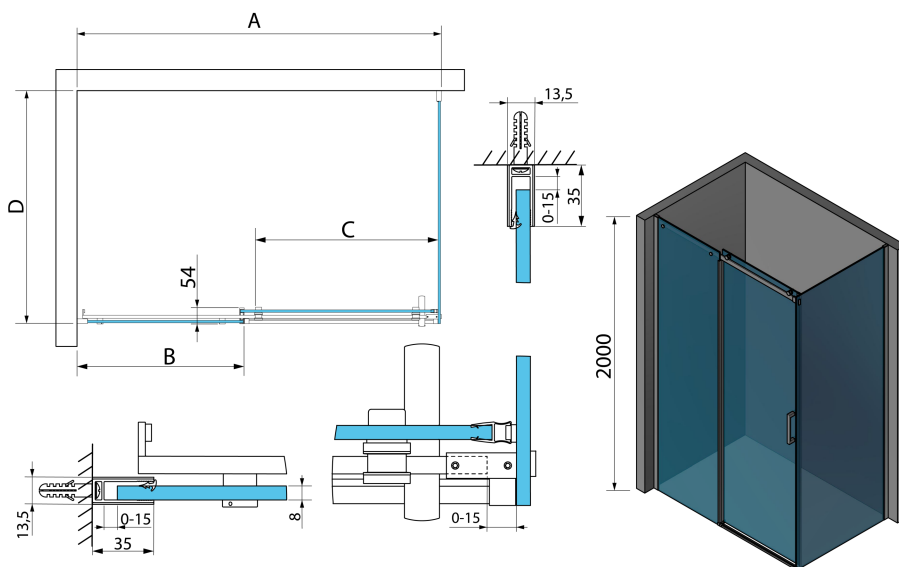

THRON ROUND obdĺžnikový sprchový kút 1600x700mm, guľaté pojazdy

Objednací kód: TL1670-5005

Rozmery

Šírka: 1600 mm
Výška: 2000 mm
Hĺbka: 700 mm

Vlastnosti

Záruka: 2 roky

Technický list

MODEL	A	B	C	D
TL1070-500x	990-1020	458mm	396mm	680-695
TL1080-500x	990-1020	458mm	396mm	780-795
TL1090-500x	990-1020	458mm	396mm	880-895
TL1010-500x	990-1020	458mm	396mm	980-995
TL1170-500x	1090-1110	508mm	446mm	680-695
TL1180-500x	1090-1110	508mm	446mm	780-795
TL1190-500x	1090-1110	508mm	446mm	880-895
TL1110-500x	1090-1110	508mm	446mm	980-995
TL1270-500x	1190-1210	558mm	496mm	680-695
TL1280-500x	1190-1210	558mm	496mm	780-795
TL1290-500x	1190-1210	558mm	496mm	880-895
TL1210-500x	1190-1210	558mm	496mm	980-995
TL1370-500x	1290-1310	608mm	546mm	680-695
TL1380-500x	1290-1310	608mm	546mm	780-795

MODEL	A	B	C	D
TL1390-500x	1290-1310	608mm	546mm	880-895
TL1310-500x	1290-1310	608mm	546mm	980-995
TL1470-500x	1390-1410	658mm	596mm	680-695
TL1480-500x	1390-1410	658mm	596mm	780-795
TL1490-500x	1390-1410	658mm	596mm	880-895
TL1410-500x	1390-1410	658mm	596mm	980-995
TL1570-500x	1490-1510	708mm	646mm	680-695
TL1580-500x	1490-1510	708mm	646mm	780-795
TL1590-500x	1490-1510	708mm	646mm	880-895
TL1510-500x	1490-1510	708mm	646mm	980-995
TL1670-500x	1590-1610	808mm	646mm	680-695
TL1680-500x	1590-1610	808mm	646mm	780-795
TL1690-500x	1590-1610	808mm	646mm	880-895
TL1610-500x	1590-1610	808mm	646mm	980-995