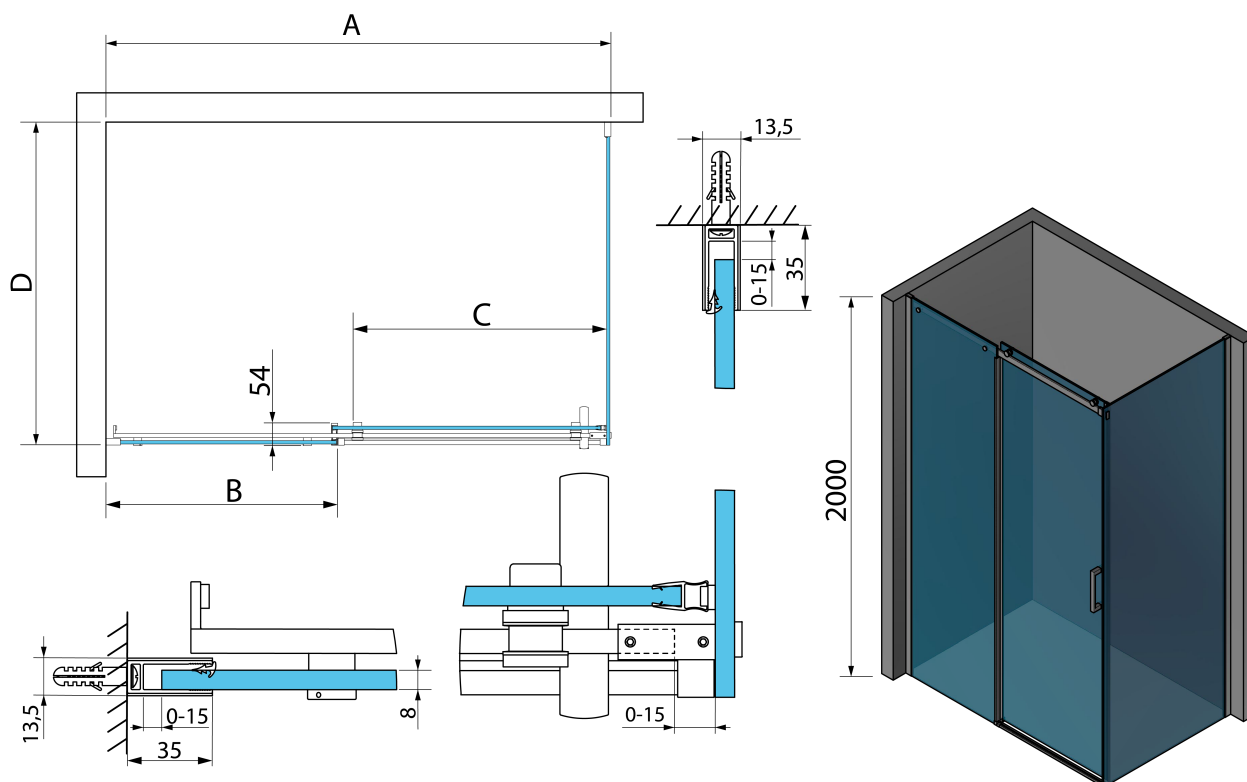

Hĺbka: 1000 mm

Vlastnosti

Farba profilu: Chróm - Leštený hliník

Tvar: Obdĺžnikové zásteny

Typ otvárania: Posuvné

Smer otvárania: Univerzálne

Šírka vstupu: 646 mm

Typ výplne: Číre sklo

Úprava skla: Antidrop

Hrúbka skla: 8 mm

Vlastnosti: Bezrámové prevedenie

Hmotnosť / ks: 105.1 kg

Balenie: 4 ks

Záruka: 2 roky

THRON ROUND obdĺžnikový sprchový kút 1600x1000mm, guľaté pojazdy

Technický list

| MODEL | A | B | C | D |
|-------------|-----------|-------|-------|---------|
| TL1070-500x | 990-1020 | 458mm | 396mm | 680-695 |
| TL1080-500x | 990-1020 | 458mm | 396mm | 780-795 |
| TL1090-500x | 990-1020 | 458mm | 396mm | 880-895 |
| TL1010-500x | 990-1020 | 458mm | 396mm | 980-995 |
| TL1170-500x | 1090-1110 | 508mm | 446mm | 680-695 |
| TL1180-500x | 1090-1110 | 508mm | 446mm | 780-795 |
| TL1190-500x | 1090-1110 | 508mm | 446mm | 880-895 |
| TL1110-500x | 1090-1110 | 508mm | 446mm | 980-995 |
| TL1270-500x | 1190-1210 | 558mm | 496mm | 680-695 |
| TL1280-500x | 1190-1210 | 558mm | 496mm | 780-795 |
| TL1290-500x | 1190-1210 | 558mm | 496mm | 880-895 |
| TL1210-500x | 1190-1210 | 558mm | 496mm | 980-995 |
| TL1370-500x | 1290-1310 | 608mm | 546mm | 680-695 |
| TL1380-500x | 1290-1310 | 608mm | 546mm | 780-795 |