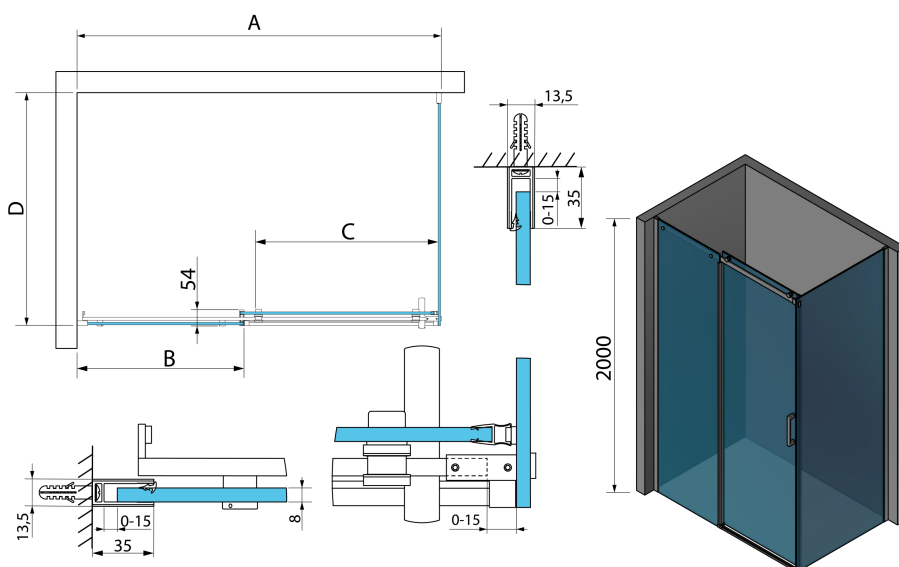

THRON ROUND obdĺžnikový sprchový kút 1600x1000mm, guľaté pojazdy

Objednací kód: TL1610-5005

Rozmery

Šírka: 1600 mm
 Výška: 2000 mm
 Hĺbka: 1000 mm

Vlastnosti

Záruka: 2 roky

Technický list

MODEL	A	B	C	D
TL1070-500x	990-1020	458mm	396mm	680-695
TL1080-500x	990-1020	458mm	396mm	780-795
TL1090-500x	990-1020	458mm	396mm	880-895
TL1010-500x	990-1020	458mm	396mm	980-995
TL1170-500x	1090-1110	508mm	446mm	680-695
TL1180-500x	1090-1110	508mm	446mm	780-795
TL1190-500x	1090-1110	508mm	446mm	880-895
TL1110-500x	1090-1110	508mm	446mm	980-995
TL1270-500x	1190-1210	558mm	496mm	680-695
TL1280-500x	1190-1210	558mm	496mm	780-795
TL1290-500x	1190-1210	558mm	496mm	880-895
TL1210-500x	1190-1210	558mm	496mm	980-995
TL1370-500x	1290-1310	608mm	546mm	680-695
TL1380-500x	1290-1310	608mm	546mm	780-795

MODEL	A	B	C	D
TL1390-500x	1290-1310	608mm	546mm	880-895
TL1310-500x	1290-1310	608mm	546mm	980-995
TL1470-500x	1390-1410	658mm	596mm	680-695
TL1480-500x	1390-1410	658mm	596mm	780-795
TL1490-500x	1390-1410	658mm	596mm	880-895
TL1410-500x	1390-1410	658mm	596mm	980-995
TL1570-500x	1490-1510	708mm	646mm	680-695
TL1580-500x	1490-1510	708mm	646mm	780-795
TL1590-500x	1490-1510	708mm	646mm	880-895
TL1510-500x	1490-1510	708mm	646mm	980-995
TL1670-500x	1590-1610	808mm	646mm	680-695
TL1680-500x	1590-1610	808mm	646mm	780-795
TL1690-500x	1590-1610	808mm	646mm	880-895
TL1610-500x	1590-1610	808mm	646mm	980-995