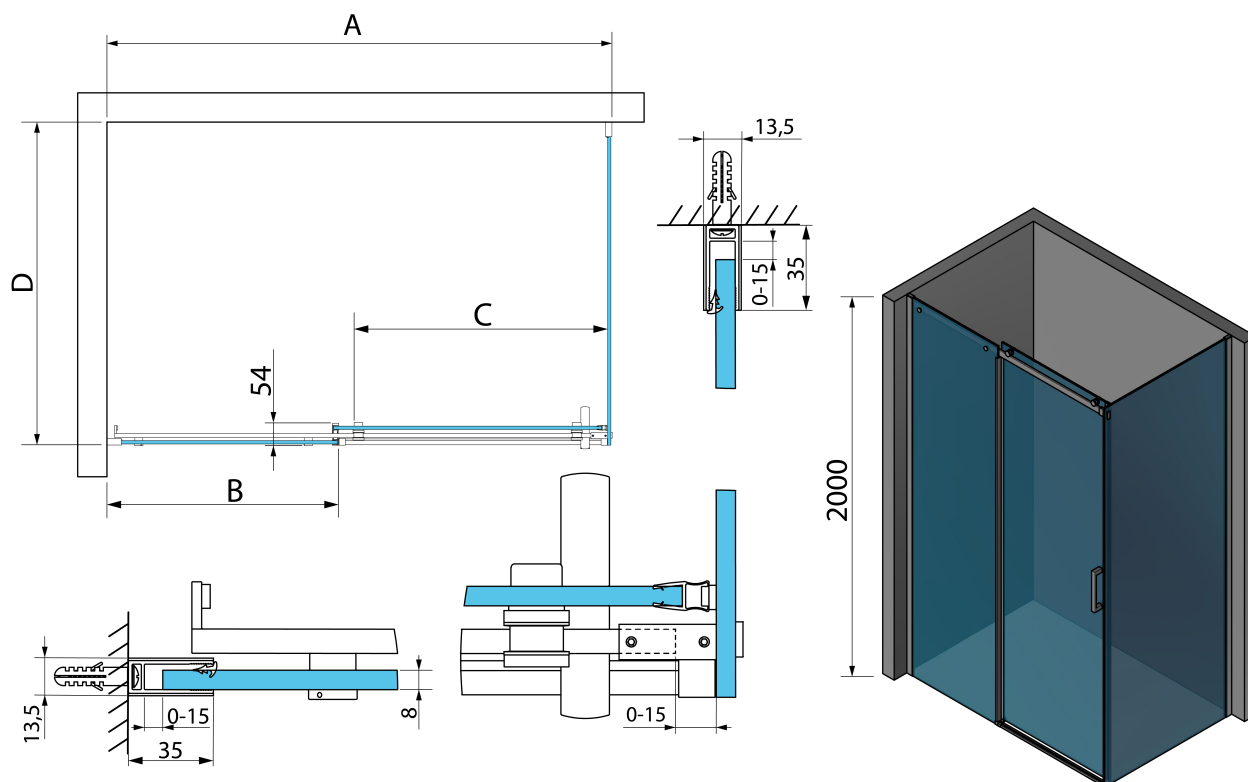

Hĺbka: 800 mm

Vlastnosti

Farba profilu: Chróm - Leštený hliník

Tvar: Obdĺžnikové zásteny

Typ otvárania: Posuvné

Smer otvárania: Univerzálne

Šírka vstupu: 646 mm

Typ výplne: Číre sklo

Úprava skla: Antidrop

Hrúbka skla: 8 mm

Vlastnosti: Bezrámové prevedenie

Hmotnosť / ks: 93.1 kg

Balenie: 4 ks

Záruka: 2 roky

THRON ROUND obdĺžnikový sprchový kút 1500x800mm, guľaté pojazdy

Technický list

MODEL	A	B	C	D
TL1070-500x	990-1020	458mm	396mm	680-695
TL1080-500x	990-1020	458mm	396mm	780-795
TL1090-500x	990-1020	458mm	396mm	880-895
TL1010-500x	990-1020	458mm	396mm	980-995
TL1170-500x	1090-1110	508mm	446mm	680-695
TL1180-500x	1090-1110	508mm	446mm	780-795
TL1190-500x	1090-1110	508mm	446mm	880-895
TL1110-500x	1090-1110	508mm	446mm	980-995
TL1270-500x	1190-1210	558mm	496mm	680-695
TL1280-500x	1190-1210	558mm	496mm	780-795
TL1290-500x	1190-1210	558mm	496mm	880-895
TL1210-500x	1190-1210	558mm	496mm	980-995
TL1370-500x	1290-1310	608mm	546mm	680-695
TL1380-500x	1290-1310	608mm	546mm	780-795

MODEL	A	B	C	D
TL1390-500x	1290-1310	608mm	546mm	880-895
TL1310-500x	1290-1310	608mm	546mm	980-995
TL1470-500x	1390-1410	658mm	596mm	680-695
TL1480-500x	1390-1410	658mm	596mm	780-795
TL1490-500x	1390-1410	658mm	596mm	880-895
TL1410-500x	1390-1410	658mm	596mm	980-995
TL1570-500x	1490-1510	708mm	646mm	680-695
TL1580-500x	1490-1510	708mm	646mm	780-795
TL1590-500x	1490-1510	708mm	646mm	880-895
TL1510-500x	1490-1510	708mm	646mm	980-995
TL1670-500x	1590-1610	808mm	646mm	680-695
TL1680-500x	1590-1610	808mm	646mm	780-795
TL1690-500x	1590-1610	808mm	646mm	880-895
TL1610-500x	1590-1610	808mm	646mm	980-995