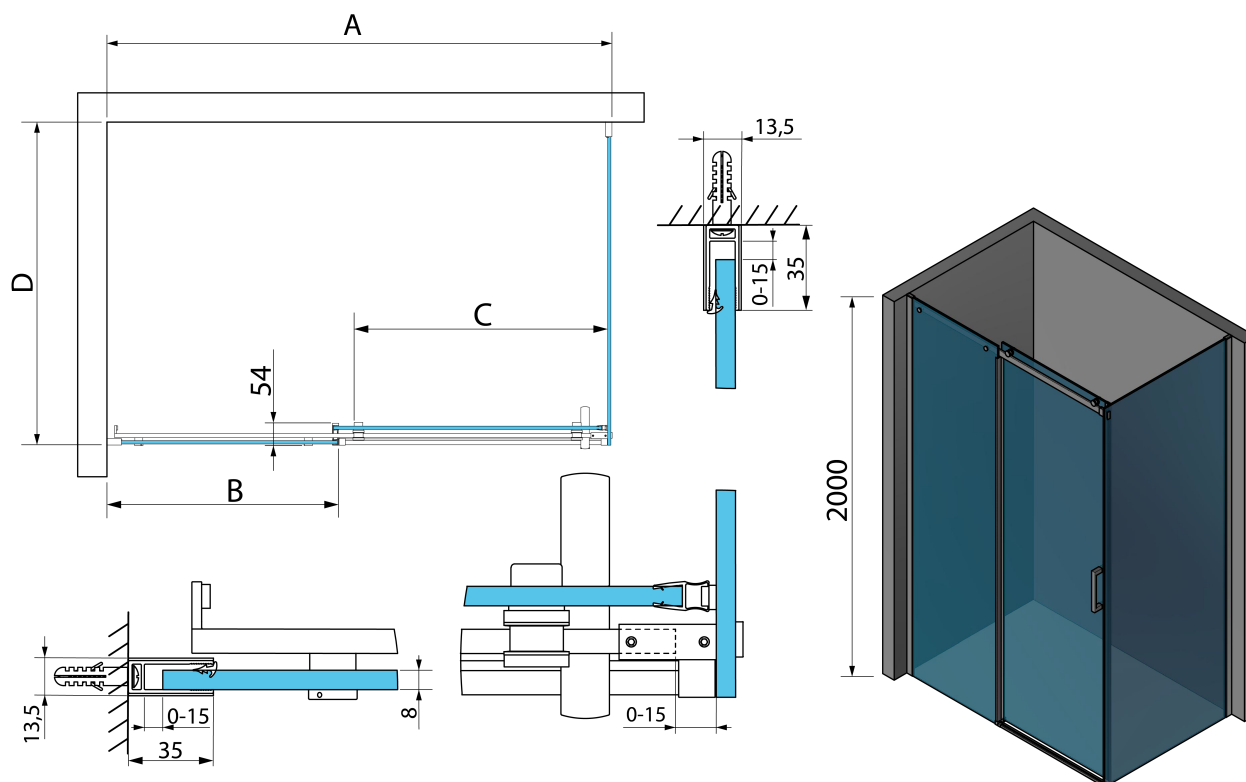

Hĺbka: 700 mm

Vlastnosti

Farba profilu: Chróm - Leštený hliník

Tvar: Obdĺžnikové zásteny

Typ otvárania: Posuvné

Smer otvárania: Univerzálne

Šírka vstupu: 646 mm

Typ výplne: Číre sklo

Úprava skla: Antidrop

Hrúbka skla: 8 mm

Vlastnosti: Bezrámové prevedenie

Hmotnosť / ks: 89.1 kg

Balenie: 4 ks

Záruka: 2 roky

THRON ROUND obdĺžnikový sprchový kút 1500x700mm, guľaté pojazdy

Technický list

MODEL	A	B	C	D
TL1070-500x	990-1020	458mm	396mm	680-695
TL1080-500x	990-1020	458mm	396mm	780-795
TL1090-500x	990-1020	458mm	396mm	880-895
TL1010-500x	990-1020	458mm	396mm	980-995
TL1170-500x	1090-1110	508mm	446mm	680-695
TL1180-500x	1090-1110	508mm	446mm	780-795
TL1190-500x	1090-1110	508mm	446mm	880-895
TL1110-500x	1090-1110	508mm	446mm	980-995
TL1270-500x	1190-1210	558mm	496mm	680-695
TL1280-500x	1190-1210	558mm	496mm	780-795
TL1290-500x	1190-1210	558mm	496mm	880-895
TL1210-500x	1190-1210	558mm	496mm	980-995
TL1370-500x	1290-1310	608mm	546mm	680-695
TL1380-500x	1290-1310	608mm	546mm	780-795

MODEL	A	B	C	D
TL1390-500x	1290-1310	608mm	546mm	880-895
TL1310-500x	1290-1310	608mm	546mm	980-995
TL1470-500x	1390-1410	658mm	596mm	680-695
TL1480-500x	1390-1410	658mm	596mm	780-795
TL1490-500x	1390-1410	658mm	596mm	880-895
TL1410-500x	1390-1410	658mm	596mm	980-995
TL1570-500x	1490-1510	708mm	646mm	680-695
TL1580-500x	1490-1510	708mm	646mm	780-795
TL1590-500x	1490-1510	708mm	646mm	880-895
TL1510-500x	1490-1510	708mm	646mm	980-995
TL1670-500x	1590-1610	808mm	646mm	680-695
TL1680-500x	1590-1610	808mm	646mm	780-795
TL1690-500x	1590-1610	808mm	646mm	880-895
TL1610-500x	1590-1610	808mm	646mm	980-995