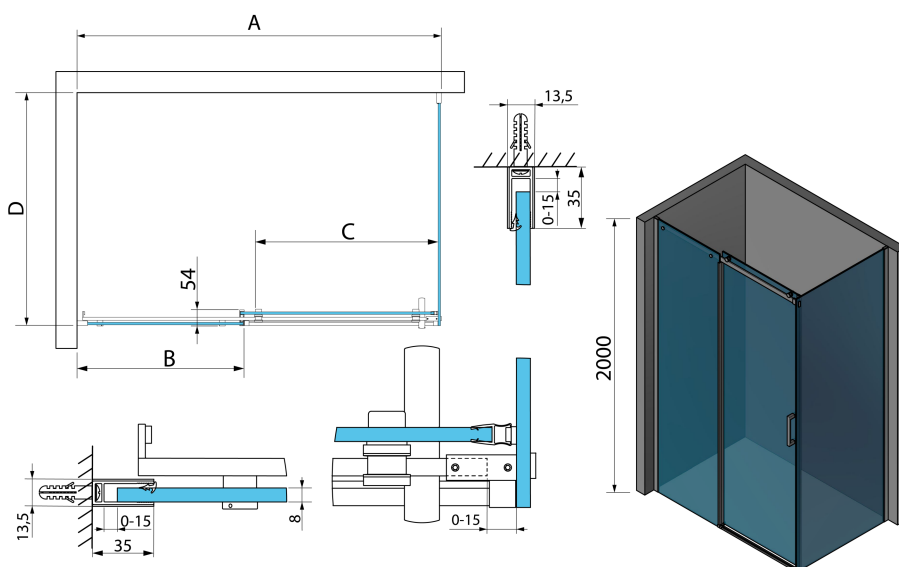

## THRON ROUND obdĺžnikový sprchový kút 1500x700mm, guľaté pojazdy

Objednací kód: TL1570-5005

### Rozmery

Šírka: 1500 mm  
 Výška: 2000 mm  
 Hĺbka: 700 mm

## Technický list

MODEL	A	B	C	D
TL1070-500x	990-1020	458mm	396mm	680-695
TL1080-500x	990-1020	458mm	396mm	780-795
TL1090-500x	990-1020	458mm	396mm	880-895
TL1010-500x	990-1020	458mm	396mm	980-995
TL1170-500x	1090-1110	508mm	446mm	680-695
TL1180-500x	1090-1110	508mm	446mm	780-795
TL1190-500x	1090-1110	508mm	446mm	880-895
TL1110-500x	1090-1110	508mm	446mm	980-995
TL1270-500x	1190-1210	558mm	496mm	680-695
TL1280-500x	1190-1210	558mm	496mm	780-795
TL1290-500x	1190-1210	558mm	496mm	880-895
TL1210-500x	1190-1210	558mm	496mm	980-995
TL1370-500x	1290-1310	608mm	546mm	680-695
TL1380-500x	1290-1310	608mm	546mm	780-795

MODEL	A	B	C	D
TL1390-500x	1290-1310	608mm	546mm	880-895
TL1310-500x	1290-1310	608mm	546mm	980-995
TL1470-500x	1390-1410	658mm	596mm	680-695
TL1480-500x	1390-1410	658mm	596mm	780-795
TL1490-500x	1390-1410	658mm	596mm	880-895
TL1410-500x	1390-1410	658mm	596mm	980-995
TL1570-500x	1490-1510	708mm	646mm	680-695
TL1580-500x	1490-1510	708mm	646mm	780-795
TL1590-500x	1490-1510	708mm	646mm	880-895
TL1510-500x	1490-1510	708mm	646mm	980-995
TL1670-500x	1590-1610	808mm	646mm	680-695
TL1680-500x	1590-1610	808mm	646mm	780-795
TL1690-500x	1590-1610	808mm	646mm	880-895
TL1610-500x	1590-1610	808mm	646mm	980-995