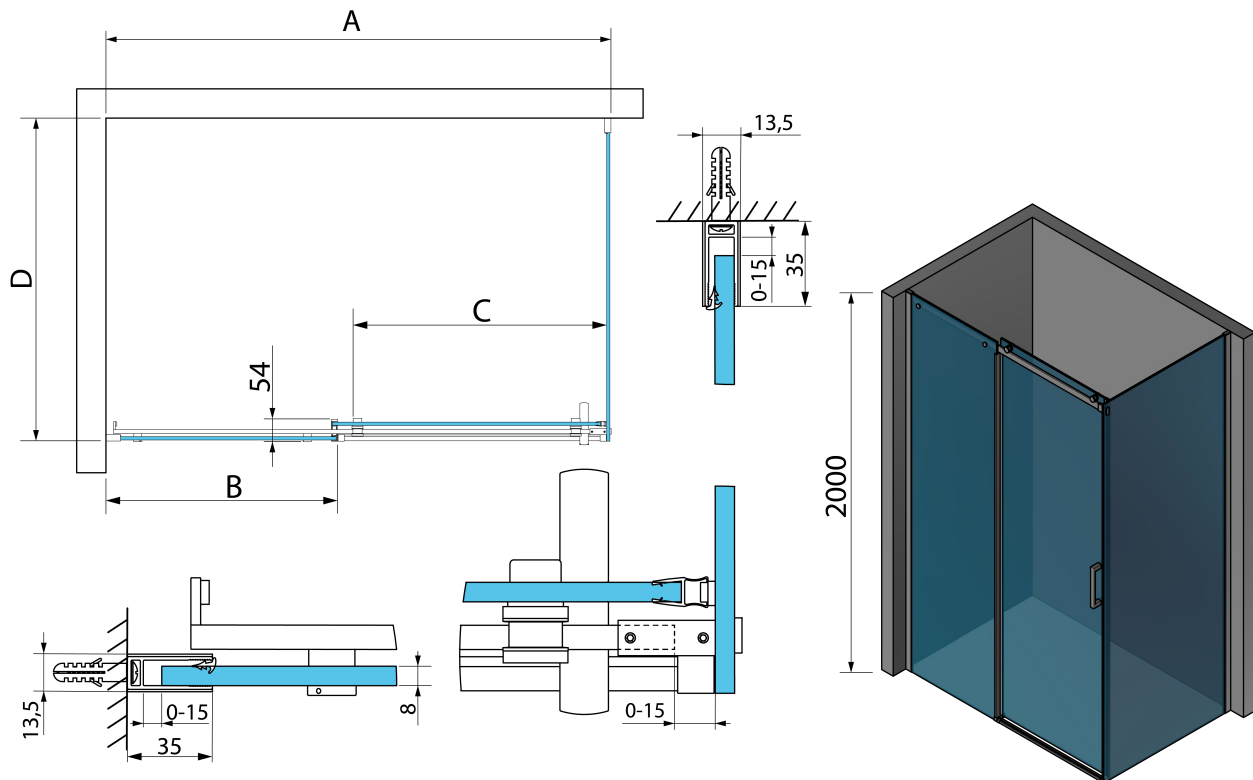

Hĺbka: 1000 mm

Vlastnosti

Farba profilu: Chróm - Leštený hliník

Tvar: Obdĺžnikové zásteny

Typ otvárania: Posuvné

Smer otvárania: Univerzálne

Šírka vstupu: 646 mm

Typ výplne: Číre sklo

Úprava skla: Antidrop

Hrúbka skla: 8 mm

Vlastnosti: Bezrámové prevedenie

Hmotnosť / ks: 101.1 kg

Balenie: 4 ks

Záruka: 2 roky

THRON ROUND obdĺžnikový sprchový kút 1500x1000mm, guľaté pojazdy

Technický list

MODEL	A	B	C	D
TL1070-500x	990-1020	458mm	396mm	680-695
TL1080-500x	990-1020	458mm	396mm	780-795
TL1090-500x	990-1020	458mm	396mm	880-895
TL1010-500x	990-1020	458mm	396mm	980-995
TL1170-500x	1090-1110	508mm	446mm	680-695
TL1180-500x	1090-1110	508mm	446mm	780-795
TL1190-500x	1090-1110	508mm	446mm	880-895
TL1110-500x	1090-1110	508mm	446mm	980-995
TL1270-500x	1190-1210	558mm	496mm	680-695
TL1280-500x	1190-1210	558mm	496mm	780-795
TL1290-500x	1190-1210	558mm	496mm	880-895
TL1210-500x	1190-1210	558mm	496mm	980-995
TL1370-500x	1290-1310	608mm	546mm	680-695
TL1380-500x	1290-1310	608mm	546mm	780-795

MODEL	A	B	C	D
TL1390-500x	1290-1310	608mm	546mm	880-895
TL1310-500x	1290-1310	608mm	546mm	980-995
TL1470-500x	1390-1410	658mm	596mm	680-695
TL1480-500x	1390-1410	658mm	596mm	780-795
TL1490-500x	1390-1410	658mm	596mm	880-895
TL1410-500x	1390-1410	658mm	596mm	980-995
TL1570-500x	1490-1510	708mm	646mm	680-695
TL1580-500x	1490-1510	708mm	646mm	780-795
TL1590-500x	1490-1510	708mm	646mm	880-895
TL1510-500x	1490-1510	708mm	646mm	980-995
TL1670-500x	1590-1610	808mm	646mm	680-695
TL1680-500x	1590-1610	808mm	646mm	780-795
TL1690-500x	1590-1610	808mm	646mm	880-895
TL1610-500x	1590-1610	808mm	646mm	980-995