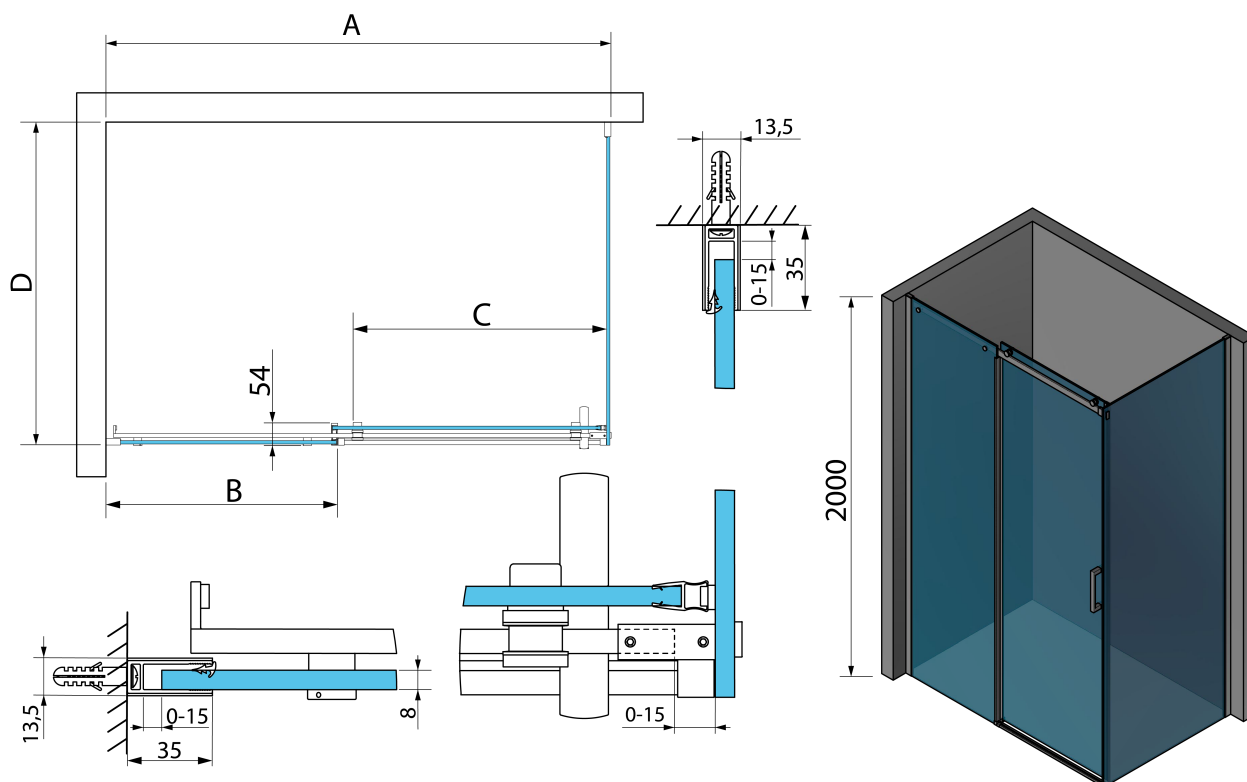

## Rozmery

Šírka: 1400 mm

Výška: 2000 mm

Hĺbka: 900 mm

## Vlastnosti

Farba profilu: Chróm - Leštený hliník

Tvar: Obdĺžnikové zásteny

Typ otvárania: Posuvné

Smer otvárania: Univerzálne

Šírka vstupu: 596 mm

Typ výplne: Číre sklo

Úprava skla: Antidrop

# THRON ROUND obdĺžnikový sprchový kút 1400x900mm, guľaté pojazdy

## Technický list

MODEL	A	B	C	D
TL1070-500x	990-1020	458mm	396mm	680-695
TL1080-500x	990-1020	458mm	396mm	780-795
TL1090-500x	990-1020	458mm	396mm	880-895
TL1010-500x	990-1020	458mm	396mm	980-995
TL1170-500x	1090-1110	508mm	446mm	680-695
TL1180-500x	1090-1110	508mm	446mm	780-795
TL1190-500x	1090-1110	508mm	446mm	880-895
TL1110-500x	1090-1110	508mm	446mm	980-995
TL1270-500x	1190-1210	558mm	496mm	680-695
TL1280-500x	1190-1210	558mm	496mm	780-795
TL1290-500x	1190-1210	558mm	496mm	880-895
TL1210-500x	1190-1210	558mm	496mm	980-995
TL1370-500x	1290-1310	608mm	546mm	680-695
TL1380-500x	1290-1310	608mm	546mm	780-795