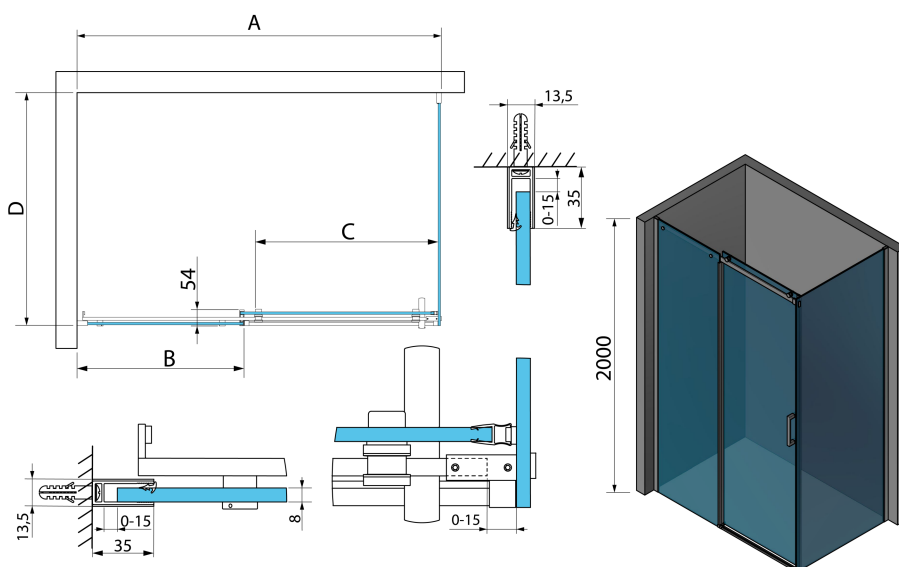

THRON ROUND obdĺžnikový sprchový kút 1400x900mm, guľaté pojazdy

Objednací kód: TL1490-5005

Rozmery

Šírka: 1400 mm
 Výška: 2000 mm
 Hĺbka: 900 mm

Vlastnosti

Záruka: 2 roky

Technický list

MODEL	A	B	C	D
TL1070-500x	990-1020	458mm	396mm	680-695
TL1080-500x	990-1020	458mm	396mm	780-795
TL1090-500x	990-1020	458mm	396mm	880-895
TL1010-500x	990-1020	458mm	396mm	980-995
TL1170-500x	1090-1110	508mm	446mm	680-695
TL1180-500x	1090-1110	508mm	446mm	780-795
TL1190-500x	1090-1110	508mm	446mm	880-895
TL1110-500x	1090-1110	508mm	446mm	980-995
TL1270-500x	1190-1210	558mm	496mm	680-695
TL1280-500x	1190-1210	558mm	496mm	780-795
TL1290-500x	1190-1210	558mm	496mm	880-895
TL1210-500x	1190-1210	558mm	496mm	980-995
TL1370-500x	1290-1310	608mm	546mm	680-695
TL1380-500x	1290-1310	608mm	546mm	780-795

MODEL	A	B	C	D
TL1390-500x	1290-1310	608mm	546mm	880-895
TL1310-500x	1290-1310	608mm	546mm	980-995
TL1470-500x	1390-1410	658mm	596mm	680-695
TL1480-500x	1390-1410	658mm	596mm	780-795
TL1490-500x	1390-1410	658mm	596mm	880-895
TL1410-500x	1390-1410	658mm	596mm	980-995
TL1570-500x	1490-1510	708mm	646mm	680-695
TL1580-500x	1490-1510	708mm	646mm	780-795
TL1590-500x	1490-1510	708mm	646mm	880-895
TL1510-500x	1490-1510	708mm	646mm	980-995
TL1670-500x	1590-1610	808mm	646mm	680-695
TL1680-500x	1590-1610	808mm	646mm	780-795
TL1690-500x	1590-1610	808mm	646mm	880-895
TL1610-500x	1590-1610	808mm	646mm	980-995