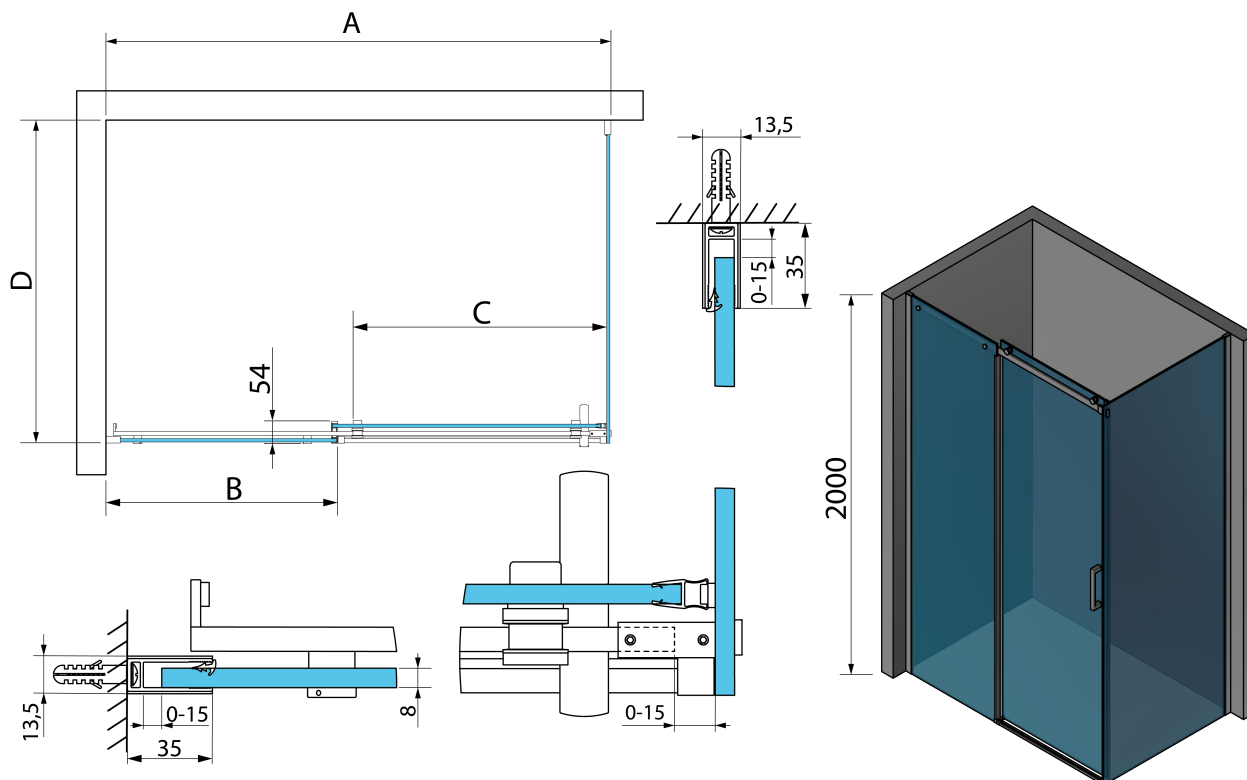

## Rozmery

Šírka: 1300 mm

Výška: 2000 mm

Hĺbka: 900 mm

## Vlastnosti

Farba profilu: Chróm - Leštený hliník

Tvar: Obdĺžnikové zásteny

Typ otvárania: Posuvné

Smer otvárania: Univerzálne

Šírka vstupu: 546 mm

Typ výplne: Číre sklo

Úprava skla: Antidrop

# THRON ROUND obdĺžnikový sprchový kút 1300x900mm, guľaté pojazdy

## Technický list

MODEL	A	B	C	D
TL1070-500x	990-1020	458mm	396mm	680-695
TL1080-500x	990-1020	458mm	396mm	780-795
TL1090-500x	990-1020	458mm	396mm	880-895
TL1010-500x	990-1020	458mm	396mm	980-995
TL1170-500x	1090-1110	508mm	446mm	680-695
TL1180-500x	1090-1110	508mm	446mm	780-795
TL1190-500x	1090-1110	508mm	446mm	880-895
TL1110-500x	1090-1110	508mm	446mm	980-995
TL1270-500x	1190-1210	558mm	496mm	680-695
TL1280-500x	1190-1210	558mm	496mm	780-795
TL1290-500x	1190-1210	558mm	496mm	880-895
TL1210-500x	1190-1210	558mm	496mm	980-995
TL1370-500x	1290-1310	608mm	546mm	680-695
TL1380-500x	1290-1310	608mm	546mm	780-795