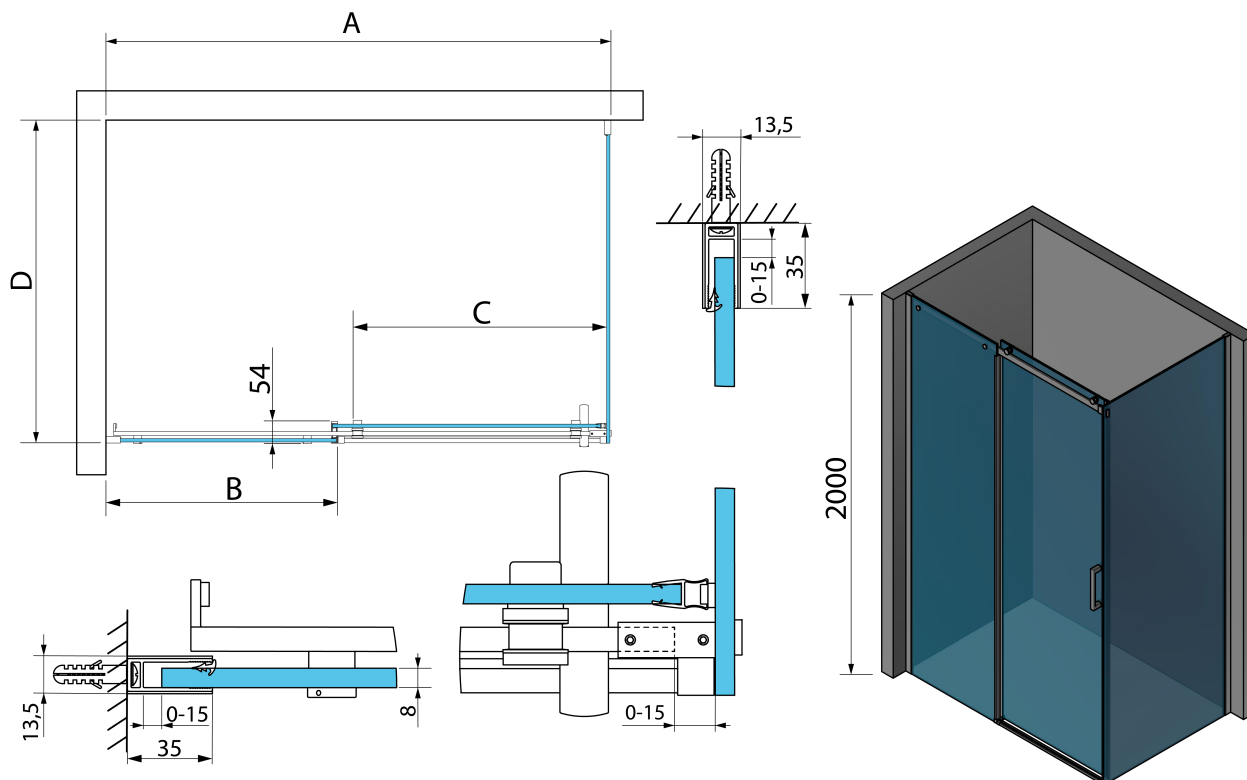

Hĺbka: 800 mm

Vlastnosti

Farba profilu: Chróm - Leštený hliník

Tvar: Obdĺžnikové zásteny

Typ otvárania: Posuvné

Smer otvárania: Univerzálne

Šírka vstupu: 546 mm

Typ výplne: Číre sklo

Úprava skla: Antidrop

Hrúbka skla: 8 mm

Vlastnosti: Bezrámové prevedenie

Hmotnosť / ks: 86.1 kg

Balenie: 3 ks

Záruka: 2 roky

THRON ROUND obdĺžnikový sprchový kút 1300x800mm, guľaté pojazdy

Technický list

MODEL	A	B	C	D
TL1070-500x	990-1020	458mm	396mm	680-695
TL1080-500x	990-1020	458mm	396mm	780-795
TL1090-500x	990-1020	458mm	396mm	880-895
TL1010-500x	990-1020	458mm	396mm	980-995
TL1170-500x	1090-1110	508mm	446mm	680-695
TL1180-500x	1090-1110	508mm	446mm	780-795
TL1190-500x	1090-1110	508mm	446mm	880-895
TL1110-500x	1090-1110	508mm	446mm	980-995
TL1270-500x	1190-1210	558mm	496mm	680-695
TL1280-500x	1190-1210	558mm	496mm	780-795
TL1290-500x	1190-1210	558mm	496mm	880-895
TL1210-500x	1190-1210	558mm	496mm	980-995
TL1370-500x	1290-1310	608mm	546mm	680-695
TL1380-500x	1290-1310	608mm	546mm	780-795

MODEL	A	B	C	D
TL1390-500x	1290-1310	608mm	546mm	880-895
TL1310-500x	1290-1310	608mm	546mm	980-995
TL1470-500x	1390-1410	658mm	596mm	680-695
TL1480-500x	1390-1410	658mm	596mm	780-795
TL1490-500x	1390-1410	658mm	596mm	880-895
TL1410-500x	1390-1410	658mm	596mm	980-995
TL1570-500x	1490-1510	708mm	646mm	680-695
TL1580-500x	1490-1510	708mm	646mm	780-795
TL1590-500x	1490-1510	708mm	646mm	880-895
TL1510-500x	1490-1510	708mm	646mm	980-995
TL1670-500x	1590-1610	808mm	646mm	680-695
TL1680-500x	1590-1610	808mm	646mm	780-795
TL1690-500x	1590-1610	808mm	646mm	880-895
TL1610-500x	1590-1610	808mm	646mm	980-995