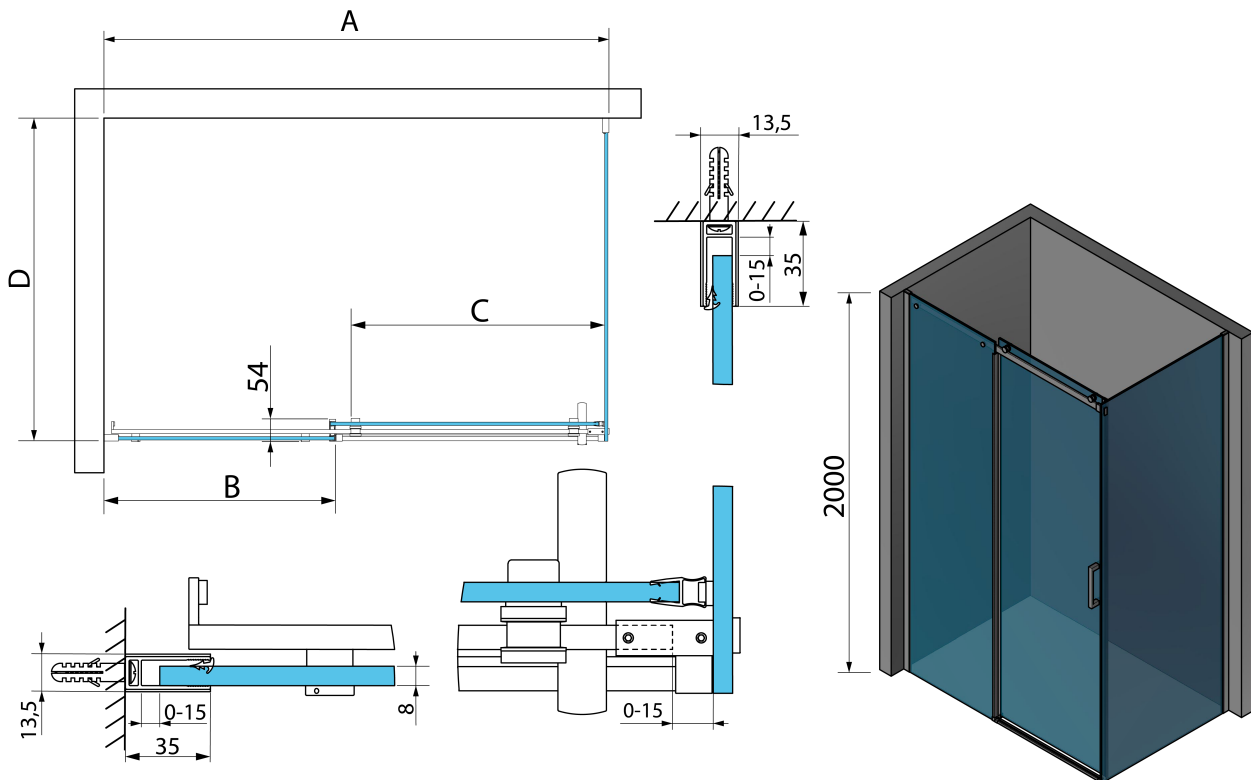

Hĺbka: 800 mm

Vlastnosti

Farba profilu: Chróm - Leštený hliník

Tvar: Obdĺžnikové zásteny

Typ otvárania: Posuvné

Smer otvárania: Univerzálne

Šírka vstupu: 546 mm

Typ výplne: Číre sklo

Úprava skla: Antidrop

Hrúbka skla: 8 mm

Vlastnosti: Bezrámové prevedenie

Hmotnosť / ks: 86.1 kg

Balenie: 3 ks

Záruka: 2 roky

THRON ROUND obdĺžnikový sprchový kút 1300x800mm, guľaté pojazdy

Technický list

MODEL	A	B	C	D
TL1070-500x	990-1020	458mm	396mm	680-695
TL1080-500x	990-1020	458mm	396mm	780-795
TL1090-500x	990-1020	458mm	396mm	880-895
TL1010-500x	990-1020	458mm	396mm	980-995
TL1170-500x	1090-1110	508mm	446mm	680-695
TL1180-500x	1090-1110	508mm	446mm	780-795
TL1190-500x	1090-1110	508mm	446mm	880-895
TL1110-500x	1090-1110	508mm	446mm	980-995
TL1270-500x	1190-1210	558mm	496mm	680-695
TL1280-500x	1190-1210	558mm	496mm	780-795
TL1290-500x	1190-1210	558mm	496mm	880-895
TL1210-500x	1190-1210	558mm	496mm	980-995
TL1370-500x	1290-1310	608mm	546mm	680-695
TL1380-500x	1290-1310	608mm	546mm	780-795

MODEL	A	B	C	D
TL1390-500x	1290-1310	608mm	546mm	880-895
TL1310-500x	1290-1310	608mm	546mm	980-995
TL1470-500x	1390-1410	658mm	596mm	680-695
TL1480-500x	1390-1410	658mm	596mm	780-795
TL1490-500x	1390-1410	658mm	596mm	880-895
TL1410-500x	1390-1410	658mm	596mm	980-995
TL1570-500x	1490-1510	708mm	646mm	680-695
TL1580-500x	1490-1510	708mm	646mm	780-795
TL1590-500x	1490-1510	708mm	646mm	880-895
TL1510-500x	1490-1510	708mm	646mm	980-995
TL1670-500x	1590-1610	808mm	646mm	680-695
TL1680-500x	1590-1610	808mm	646mm	780-795
TL1690-500x	1590-1610	808mm	646mm	880-895
TL1610-500x	1590-1610	808mm	646mm	980-995