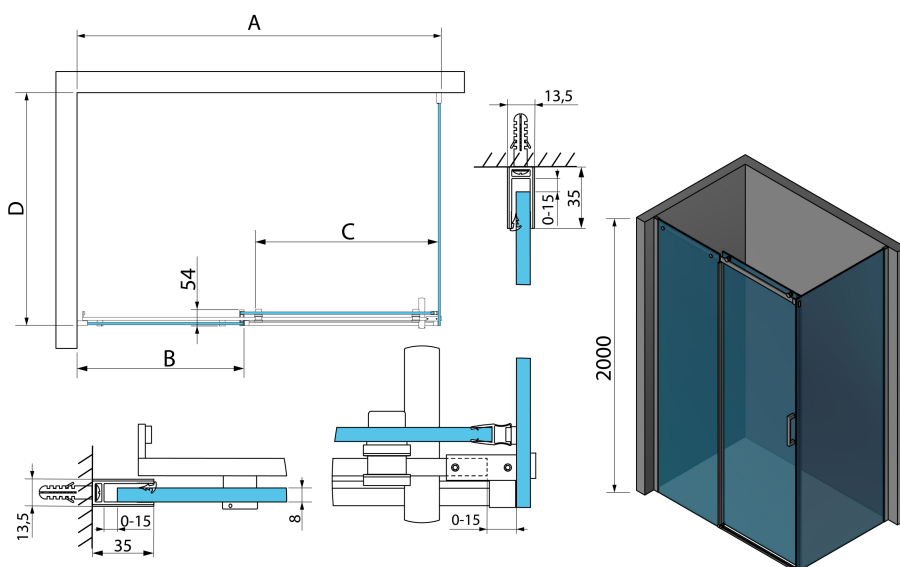

THRON ROUND obdĺžnikový sprchový kút 1300x700mm, guľaté pojazdy

Objednací kód: TL1370-5005

Rozmery

Šírka: 1300 mm
 Výška: 2000 mm
 Hĺbka: 700 mm

Vlastnosti

Záruka: 2 roky

Technický list

MODEL	A	B	C	D
TL1070-500x	990-1020	458mm	396mm	680-695
TL1080-500x	990-1020	458mm	396mm	780-795
TL1090-500x	990-1020	458mm	396mm	880-895
TL1010-500x	990-1020	458mm	396mm	980-995
TL1170-500x	1090-1110	508mm	446mm	680-695
TL1180-500x	1090-1110	508mm	446mm	780-795
TL1190-500x	1090-1110	508mm	446mm	880-895
TL1110-500x	1090-1110	508mm	446mm	980-995
TL1270-500x	1190-1210	558mm	496mm	680-695
TL1280-500x	1190-1210	558mm	496mm	780-795
TL1290-500x	1190-1210	558mm	496mm	880-895
TL1210-500x	1190-1210	558mm	496mm	980-995
TL1370-500x	1290-1310	608mm	546mm	680-695
TL1380-500x	1290-1310	608mm	546mm	780-795

MODEL	A	B	C	D
TL1390-500x	1290-1310	608mm	546mm	880-895
TL1310-500x	1290-1310	608mm	546mm	980-995
TL1470-500x	1390-1410	658mm	596mm	680-695
TL1480-500x	1390-1410	658mm	596mm	780-795
TL1490-500x	1390-1410	658mm	596mm	880-895
TL1410-500x	1390-1410	658mm	596mm	980-995
TL1570-500x	1490-1510	708mm	646mm	680-695
TL1580-500x	1490-1510	708mm	646mm	780-795
TL1590-500x	1490-1510	708mm	646mm	880-895
TL1510-500x	1490-1510	708mm	646mm	980-995
TL1670-500x	1590-1610	808mm	646mm	680-695
TL1680-500x	1590-1610	808mm	646mm	780-795
TL1690-500x	1590-1610	808mm	646mm	880-895
TL1610-500x	1590-1610	808mm	646mm	980-995