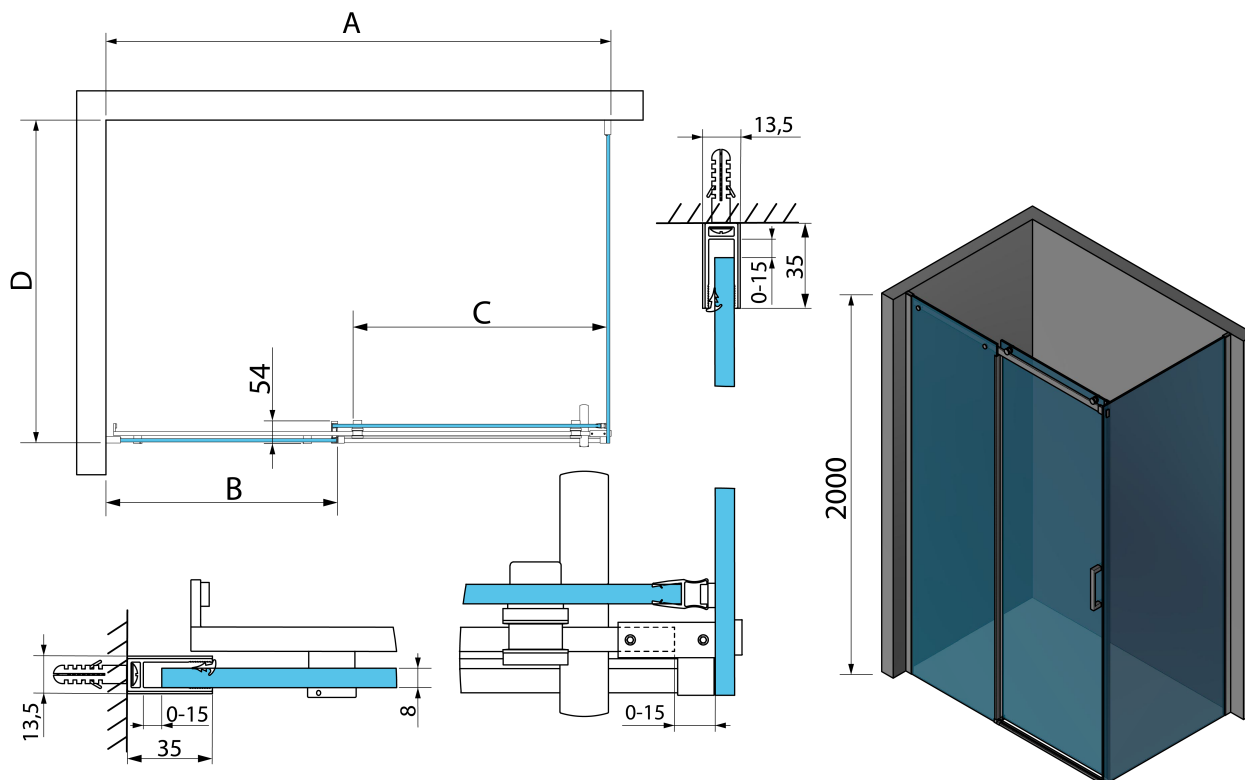

Hĺbka: 800 mm

Vlastnosti

Farba profilu: Chróm - Leštený hliník

Tvar: Obdĺžnikové zásteny

Typ otvárania: Posuvné

Smer otvárania: Univerzálne

Šírka vstupu: 496 mm

Typ výplne: Číre sklo

Úprava skla: Antidrop

Hrúbka skla: 8 mm

Vlastnosti: Bezrámové prevedenie

Hmotnosť / ks: 82.1 kg

Balenie: 3 ks

Záruka: 2 roky

THRON ROUND obdĺžnikový sprchový kút 1200x800mm, guľaté pojazdy

Technický list

MODEL	A	B	C	D
TL1070-500x	990-1020	458mm	396mm	680-695
TL1080-500x	990-1020	458mm	396mm	780-795
TL1090-500x	990-1020	458mm	396mm	880-895
TL1010-500x	990-1020	458mm	396mm	980-995
TL1170-500x	1090-1110	508mm	446mm	680-695
TL1180-500x	1090-1110	508mm	446mm	780-795
TL1190-500x	1090-1110	508mm	446mm	880-895
TL1110-500x	1090-1110	508mm	446mm	980-995
TL1270-500x	1190-1210	558mm	496mm	680-695
TL1280-500x	1190-1210	558mm	496mm	780-795
TL1290-500x	1190-1210	558mm	496mm	880-895
TL1210-500x	1190-1210	558mm	496mm	980-995
TL1370-500x	1290-1310	608mm	546mm	680-695
TL1380-500x	1290-1310	608mm	546mm	780-795

MODEL	A	B	C	D
TL1390-500x	1290-1310	608mm	546mm	880-895
TL1310-500x	1290-1310	608mm	546mm	980-995
TL1470-500x	1390-1410	658mm	596mm	680-695
TL1480-500x	1390-1410	658mm	596mm	780-795
TL1490-500x	1390-1410	658mm	596mm	880-895
TL1410-500x	1390-1410	658mm	596mm	980-995
TL1570-500x	1490-1510	708mm	646mm	680-695
TL1580-500x	1490-1510	708mm	646mm	780-795
TL1590-500x	1490-1510	708mm	646mm	880-895
TL1510-500x	1490-1510	708mm	646mm	980-995
TL1670-500x	1590-1610	808mm	646mm	680-695
TL1680-500x	1590-1610	808mm	646mm	780-795
TL1690-500x	1590-1610	808mm	646mm	880-895
TL1610-500x	1590-1610	808mm	646mm	980-995