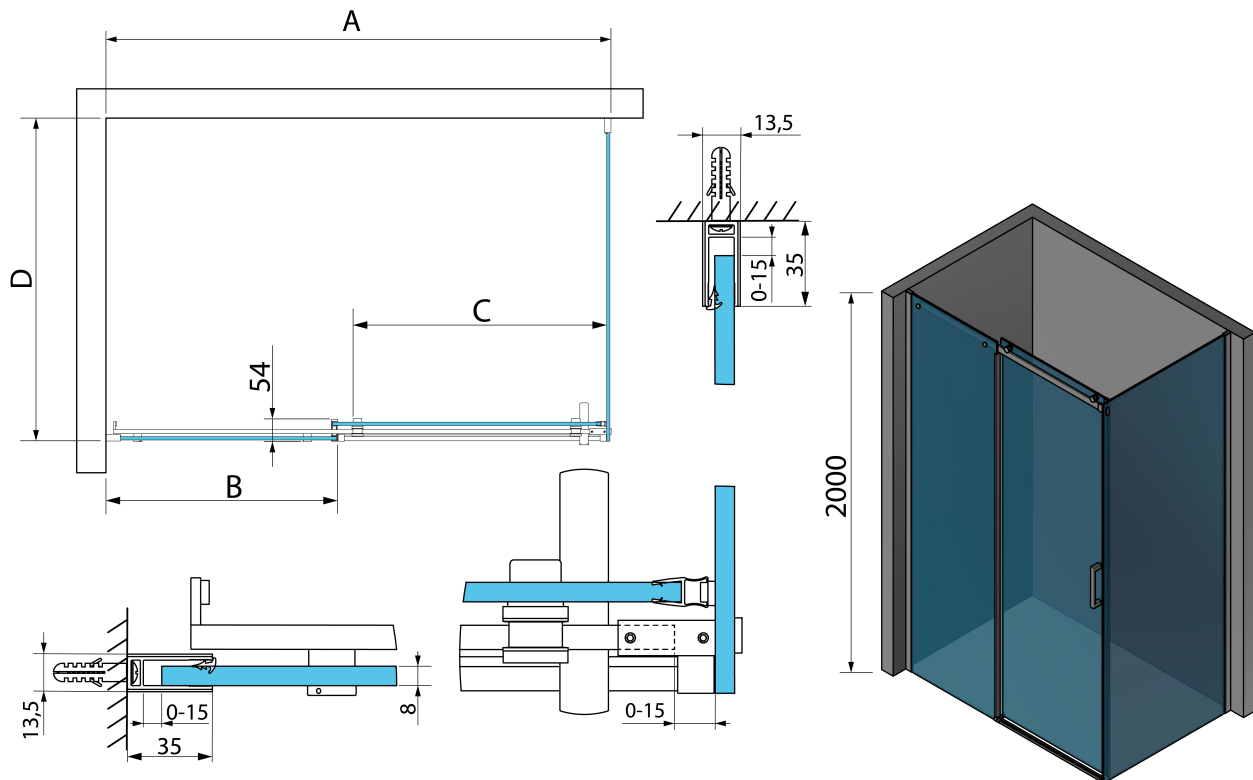

Hĺbka: 700 mm

Vlastnosti

Farba profilu: Chróm - Leštený hliník

Tvar: Obdĺžnikové zásteny

Typ otvárania: Posuvné

Smer otvárania: Univerzálne

Šírka vstupu: 496 mm

Typ výplne: Číre sklo

Úprava skla: Antidrop

Hrúbka skla: 8 mm

Vlastnosti: Bezrámové prevedenie

Hmotnosť / ks: 78.1 kg

Balenie: 3 ks

Záruka: 2 roky

THRON ROUND obdĺžnikový sprchový kút 1200x700mm, guľaté pojazdy

Technický list

MODEL	A	B	C	D
TL1070-500x	990-1020	458mm	396mm	680-695
TL1080-500x	990-1020	458mm	396mm	780-795
TL1090-500x	990-1020	458mm	396mm	880-895
TL1010-500x	990-1020	458mm	396mm	980-995
TL1170-500x	1090-1110	508mm	446mm	680-695
TL1180-500x	1090-1110	508mm	446mm	780-795
TL1190-500x	1090-1110	508mm	446mm	880-895
TL1110-500x	1090-1110	508mm	446mm	980-995
TL1270-500x	1190-1210	558mm	496mm	680-695
TL1280-500x	1190-1210	558mm	496mm	780-795
TL1290-500x	1190-1210	558mm	496mm	880-895
TL1210-500x	1190-1210	558mm	496mm	980-995
TL1370-500x	1290-1310	608mm	546mm	680-695
TL1380-500x	1290-1310	608mm	546mm	780-795

MODEL	A	B	C	D
TL1390-500x	1290-1310	608mm	546mm	880-895
TL1310-500x	1290-1310	608mm	546mm	980-995
TL1470-500x	1390-1410	658mm	596mm	680-695
TL1480-500x	1390-1410	658mm	596mm	780-795
TL1490-500x	1390-1410	658mm	596mm	880-895
TL1410-500x	1390-1410	658mm	596mm	980-995
TL1570-500x	1490-1510	708mm	646mm	680-695
TL1580-500x	1490-1510	708mm	646mm	780-795
TL1590-500x	1490-1510	708mm	646mm	880-895
TL1510-500x	1490-1510	708mm	646mm	980-995
TL1670-500x	1590-1610	808mm	646mm	680-695
TL1680-500x	1590-1610	808mm	646mm	780-795
TL1690-500x	1590-1610	808mm	646mm	880-895
TL1610-500x	1590-1610	808mm	646mm	980-995