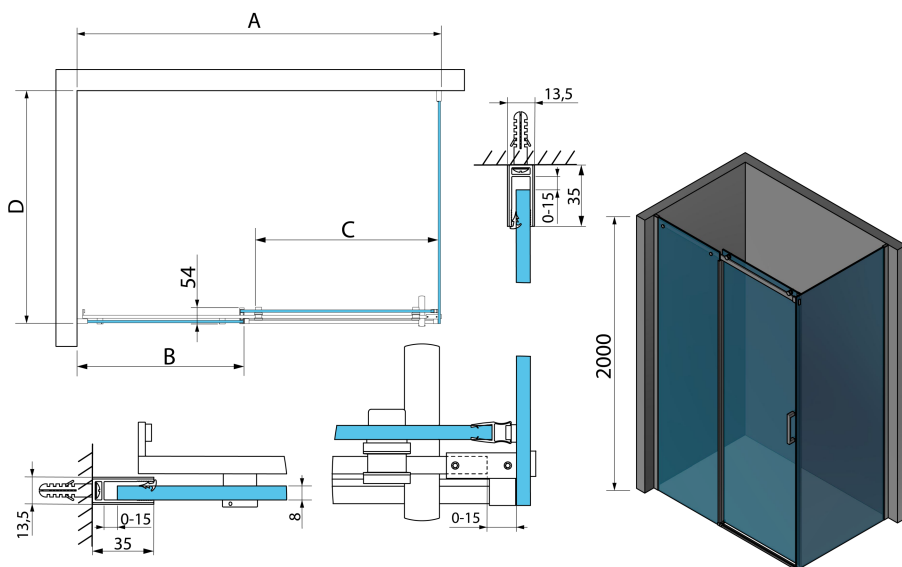

THRON ROUND obdĺžnikový sprchový kút 1200x1000mm, guľaté pojazdy

Objednací kód: TL1210-5005

Rozmery

Šírka: 1200 mm
Výška: 2000 mm
Hĺbka: 1000 mm

Vlastnosti

Záruka: 2 roky

Technický list

MODEL	A	B	C	D
TL1070-500x	990-1020	458mm	396mm	680-695
TL1080-500x	990-1020	458mm	396mm	780-795
TL1090-500x	990-1020	458mm	396mm	880-895
TL1010-500x	990-1020	458mm	396mm	980-995
TL1170-500x	1090-1110	508mm	446mm	680-695
TL1180-500x	1090-1110	508mm	446mm	780-795
TL1190-500x	1090-1110	508mm	446mm	880-895
TL1110-500x	1090-1110	508mm	446mm	980-995
TL1270-500x	1190-1210	558mm	496mm	680-695
TL1280-500x	1190-1210	558mm	496mm	780-795
TL1290-500x	1190-1210	558mm	496mm	880-895
TL1210-500x	1190-1210	558mm	496mm	980-995
TL1370-500x	1290-1310	608mm	546mm	680-695
TL1380-500x	1290-1310	608mm	546mm	780-795

MODEL	A	B	C	D
TL1390-500x	1290-1310	608mm	546mm	880-895
TL1310-500x	1290-1310	608mm	546mm	980-995
TL1470-500x	1390-1410	658mm	596mm	680-695
TL1480-500x	1390-1410	658mm	596mm	780-795
TL1490-500x	1390-1410	658mm	596mm	880-895
TL1410-500x	1390-1410	658mm	596mm	980-995
TL1570-500x	1490-1510	708mm	646mm	680-695
TL1580-500x	1490-1510	708mm	646mm	780-795
TL1590-500x	1490-1510	708mm	646mm	880-895
TL1510-500x	1490-1510	708mm	646mm	980-995
TL1670-500x	1590-1610	808mm	646mm	680-695
TL1680-500x	1590-1610	808mm	646mm	780-795
TL1690-500x	1590-1610	808mm	646mm	880-895
TL1610-500x	1590-1610	808mm	646mm	980-995