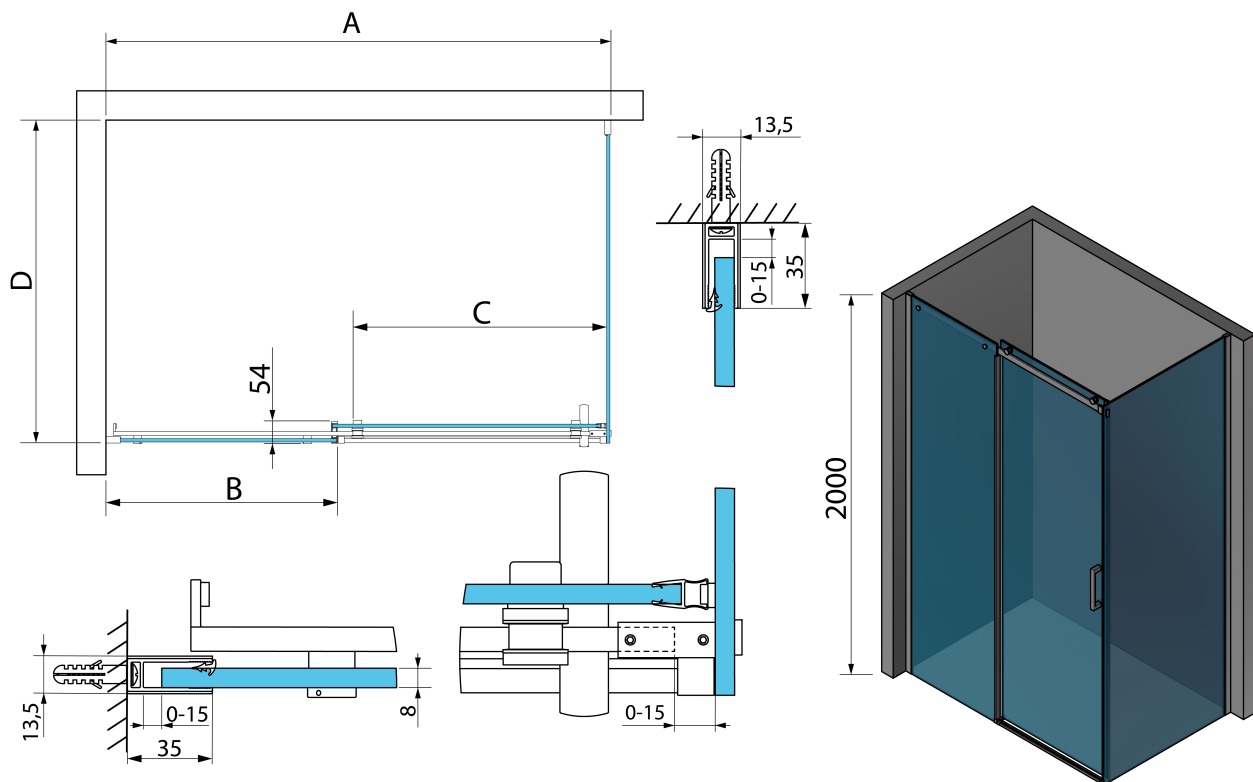

Hĺbka: 900 mm

Vlastnosti

Farba profilu: Chróm - Leštený hliník

Tvar: Obdĺžnikové zásteny

Typ otvárania: Posuvné

Smer otvárania: Univerzálne

Šírka vstupu: 396 mm

Typ výplne: Číre sklo

Úprava skla: Antidrop

Hrúbka skla: 8 mm

Vlastnosti: Bezrámové prevedenie

Hmotnosť / ks: 78.1 kg

Balenie: 3 ks

Záruka: 2 roky

THRON ROUND obdĺžnikový sprchový kút 1000x900mm, guľaté pojazdy

Technický list

MODEL	A	B	C	D
TL1070-500x	990-1020	458mm	396mm	680-695
TL1080-500x	990-1020	458mm	396mm	780-795
TL1090-500x	990-1020	458mm	396mm	880-895
TL1010-500x	990-1020	458mm	396mm	980-995
TL1170-500x	1090-1110	508mm	446mm	680-695
TL1180-500x	1090-1110	508mm	446mm	780-795
TL1190-500x	1090-1110	508mm	446mm	880-895
TL1110-500x	1090-1110	508mm	446mm	980-995
TL1270-500x	1190-1210	558mm	496mm	680-695
TL1280-500x	1190-1210	558mm	496mm	780-795
TL1290-500x	1190-1210	558mm	496mm	880-895
TL1210-500x	1190-1210	558mm	496mm	980-995
TL1370-500x	1290-1310	608mm	546mm	680-695
TL1380-500x	1290-1310	608mm	546mm	780-795

MODEL	A	B	C	D
TL1390-500x	1290-1310	608mm	546mm	880-895
TL1310-500x	1290-1310	608mm	546mm	980-995
TL1470-500x	1390-1410	658mm	596mm	680-695
TL1480-500x	1390-1410	658mm	596mm	780-795
TL1490-500x	1390-1410	658mm	596mm	880-895
TL1410-500x	1390-1410	658mm	596mm	980-995
TL1570-500x	1490-1510	708mm	646mm	680-695
TL1580-500x	1490-1510	708mm	646mm	780-795
TL1590-500x	1490-1510	708mm	646mm	880-895
TL1510-500x	1490-1510	708mm	646mm	980-995
TL1670-500x	1590-1610	808mm	646mm	680-695
TL1680-500x	1590-1610	808mm	646mm	780-795
TL1690-500x	1590-1610	808mm	646mm	880-895
TL1610-500x	1590-1610	808mm	646mm	980-995