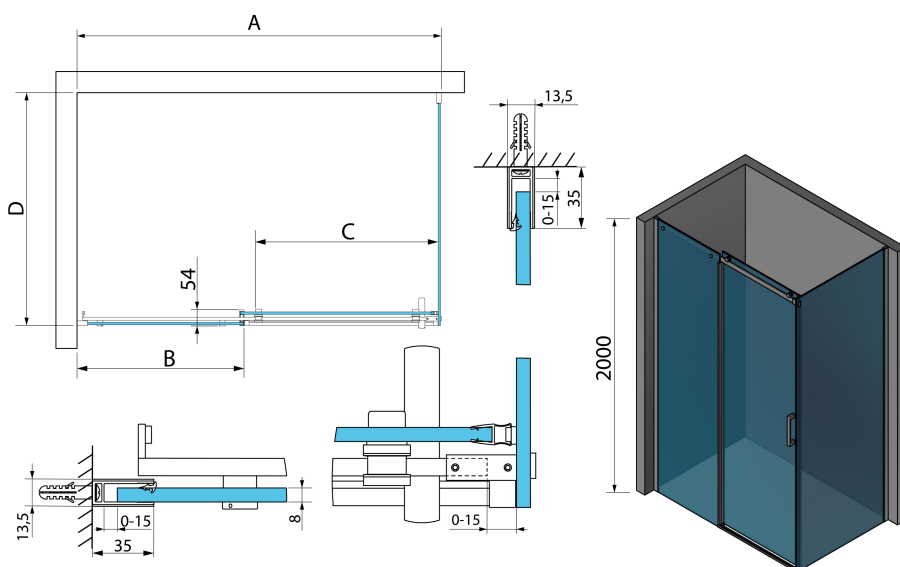

## THRON ROUND obdĺžnikový sprchový kút 1000x800mm, guľaté pojazdy

Objednací kód: TL1080-5005

### Rozmery

Šírka: 1000 mm  
 Výška: 2000 mm  
 Hĺbka: 800 mm

## Technický list

MODEL	A	B	C	D
TL1070-500x	990-1020	458mm	396mm	680-695
TL1080-500x	990-1020	458mm	396mm	780-795
TL1090-500x	990-1020	458mm	396mm	880-895
TL1010-500x	990-1020	458mm	396mm	980-995
TL1170-500x	1090-1110	508mm	446mm	680-695
TL1180-500x	1090-1110	508mm	446mm	780-795
TL1190-500x	1090-1110	508mm	446mm	880-895
TL1110-500x	1090-1110	508mm	446mm	980-995
TL1270-500x	1190-1210	558mm	496mm	680-695
TL1280-500x	1190-1210	558mm	496mm	780-795
TL1290-500x	1190-1210	558mm	496mm	880-895
TL1210-500x	1190-1210	558mm	496mm	980-995
TL1370-500x	1290-1310	608mm	546mm	680-695
TL1380-500x	1290-1310	608mm	546mm	780-795

MODEL	A	B	C	D
TL1390-500x	1290-1310	608mm	546mm	880-895
TL1310-500x	1290-1310	608mm	546mm	980-995
TL1470-500x	1390-1410	658mm	596mm	680-695
TL1480-500x	1390-1410	658mm	596mm	780-795
TL1490-500x	1390-1410	658mm	596mm	880-895
TL1410-500x	1390-1410	658mm	596mm	980-995
TL1570-500x	1490-1510	708mm	646mm	680-695
TL1580-500x	1490-1510	708mm	646mm	780-795
TL1590-500x	1490-1510	708mm	646mm	880-895
TL1510-500x	1490-1510	708mm	646mm	980-995
TL1670-500x	1590-1610	808mm	646mm	680-695
TL1680-500x	1590-1610	808mm	646mm	780-795
TL1690-500x	1590-1610	808mm	646mm	880-895
TL1610-500x	1590-1610	808mm	646mm	980-995