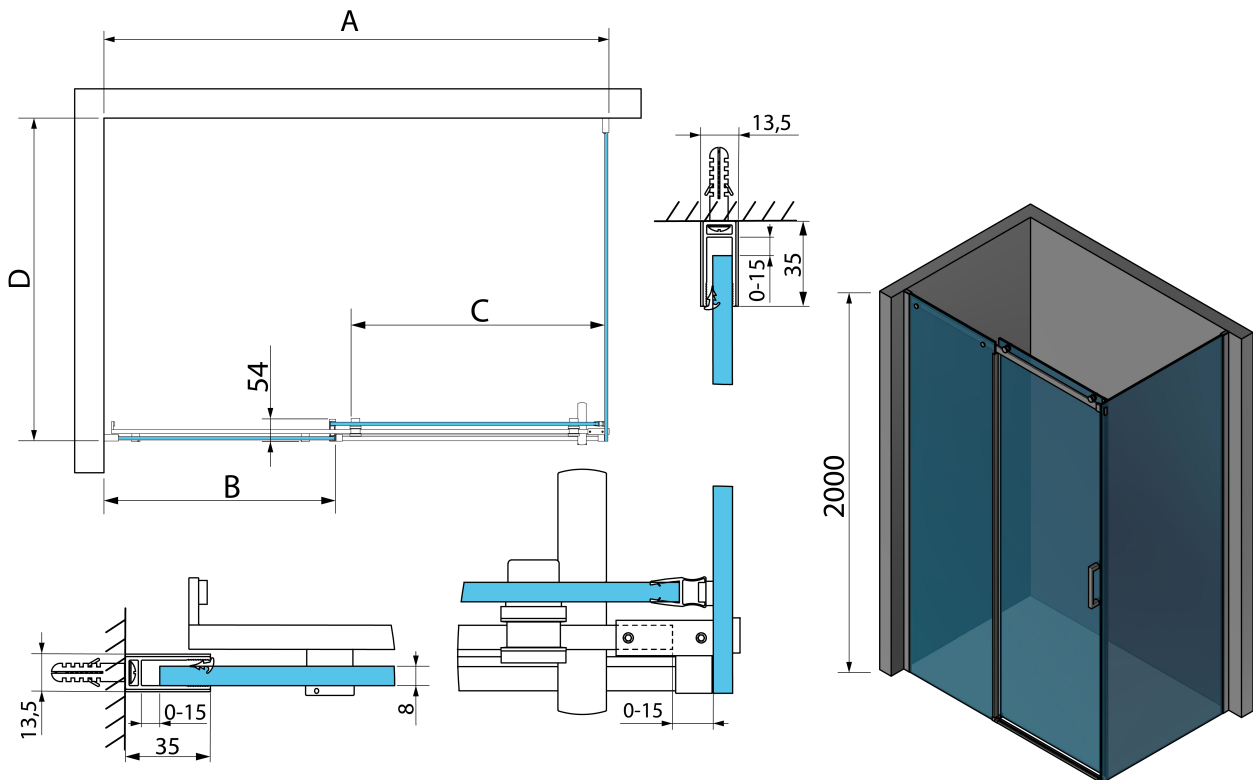

Hĺbka: 900 mm

Vlastnosti

Farba profilu: Chróm - Leštený hliník

Tvar: Obdĺžnikové zásteny

Typ otvárania: Posuvné

Smer otvárania: Univerzálne

Šírka vstupu: 646 mm

Typ výplne: Číre sklo

Úprava skla: Antidrop

Hrúbka skla: 8 mm

Vlastnosti: Bezrámové prevedenie

Hmotnosť / ks: 101.1 kg

Balenie: 4 ks

Záruka: 2 roky

THRON SQUARE obdĺžnikový sprchový kút 1600x900mm, hranaté pojazdy

Technický list

MODEL	A	B	C	D
TL1070-500x	990-1020	458mm	396mm	680-695
TL1080-500x	990-1020	458mm	396mm	780-795
TL1090-500x	990-1020	458mm	396mm	880-895
TL1010-500x	990-1020	458mm	396mm	980-995
TL1170-500x	1090-1110	508mm	446mm	680-695
TL1180-500x	1090-1110	508mm	446mm	780-795
TL1190-500x	1090-1110	508mm	446mm	880-895
TL1110-500x	1090-1110	508mm	446mm	980-995
TL1270-500x	1190-1210	558mm	496mm	680-695
TL1280-500x	1190-1210	558mm	496mm	780-795
TL1290-500x	1190-1210	558mm	496mm	880-895
TL1210-500x	1190-1210	558mm	496mm	980-995
TL1370-500x	1290-1310	608mm	546mm	680-695
TL1380-500x	1290-1310	608mm	546mm	780-795

MODEL	A	B	C	D
TL1390-500x	1290-1310	608mm	546mm	880-895
TL1310-500x	1290-1310	608mm	546mm	980-995
TL1470-500x	1390-1410	658mm	596mm	680-695
TL1480-500x	1390-1410	658mm	596mm	780-795
TL1490-500x	1390-1410	658mm	596mm	880-895
TL1410-500x	1390-1410	658mm	596mm	980-995
TL1570-500x	1490-1510	708mm	646mm	680-695
TL1580-500x	1490-1510	708mm	646mm	780-795
TL1590-500x	1490-1510	708mm	646mm	880-895
TL1510-500x	1490-1510	708mm	646mm	980-995
TL1670-500x	1590-1610	808mm	646mm	680-695
TL1680-500x	1590-1610	808mm	646mm	780-795
TL1690-500x	1590-1610	808mm	646mm	880-895
TL1610-500x	1590-1610	808mm	646mm	980-995