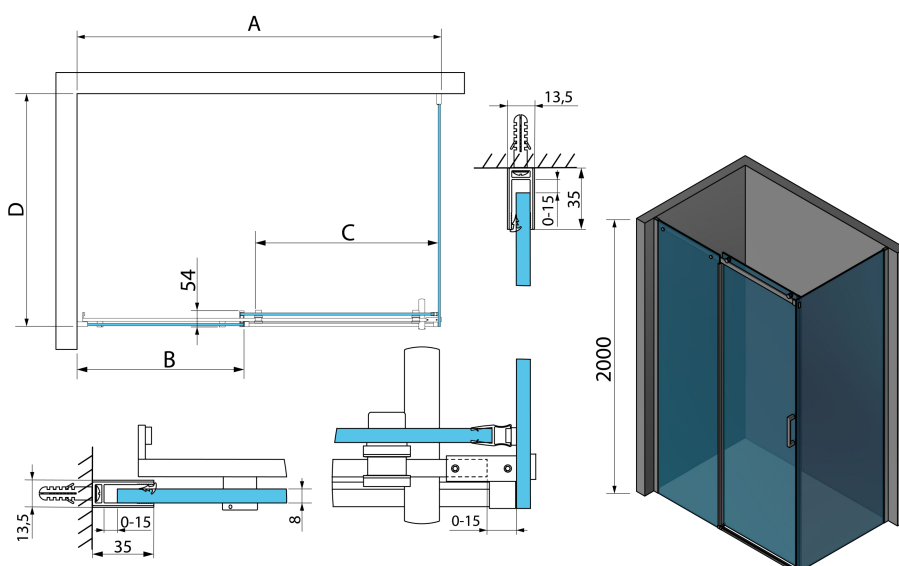

THRON SQUARE obdĺžnikový sprchový kút 1600x900mm, hranaté pojazdy

Objednací kód: TL1690-5002

Rozmery

Šírka: 1600 mm
 Výška: 2000 mm
 Hĺbka: 900 mm

Vlastnosti

Záruka: 2 roky

Technický list

MODEL	A	B	C	D
TL1070-500x	990-1020	458mm	396mm	680-695
TL1080-500x	990-1020	458mm	396mm	780-795
TL1090-500x	990-1020	458mm	396mm	880-895
TL1010-500x	990-1020	458mm	396mm	980-995
TL1170-500x	1090-1110	508mm	446mm	680-695
TL1180-500x	1090-1110	508mm	446mm	780-795
TL1190-500x	1090-1110	508mm	446mm	880-895
TL1110-500x	1090-1110	508mm	446mm	980-995
TL1270-500x	1190-1210	558mm	496mm	680-695
TL1280-500x	1190-1210	558mm	496mm	780-795
TL1290-500x	1190-1210	558mm	496mm	880-895
TL1210-500x	1190-1210	558mm	496mm	980-995
TL1370-500x	1290-1310	608mm	546mm	680-695
TL1380-500x	1290-1310	608mm	546mm	780-795

MODEL	A	B	C	D
TL1390-500x	1290-1310	608mm	546mm	880-895
TL1310-500x	1290-1310	608mm	546mm	980-995
TL1470-500x	1390-1410	658mm	596mm	680-695
TL1480-500x	1390-1410	658mm	596mm	780-795
TL1490-500x	1390-1410	658mm	596mm	880-895
TL1410-500x	1390-1410	658mm	596mm	980-995
TL1570-500x	1490-1510	708mm	646mm	680-695
TL1580-500x	1490-1510	708mm	646mm	780-795
TL1590-500x	1490-1510	708mm	646mm	880-895
TL1510-500x	1490-1510	708mm	646mm	980-995
TL1670-500x	1590-1610	808mm	646mm	680-695
TL1680-500x	1590-1610	808mm	646mm	780-795
TL1690-500x	1590-1610	808mm	646mm	880-895
TL1610-500x	1590-1610	808mm	646mm	980-995