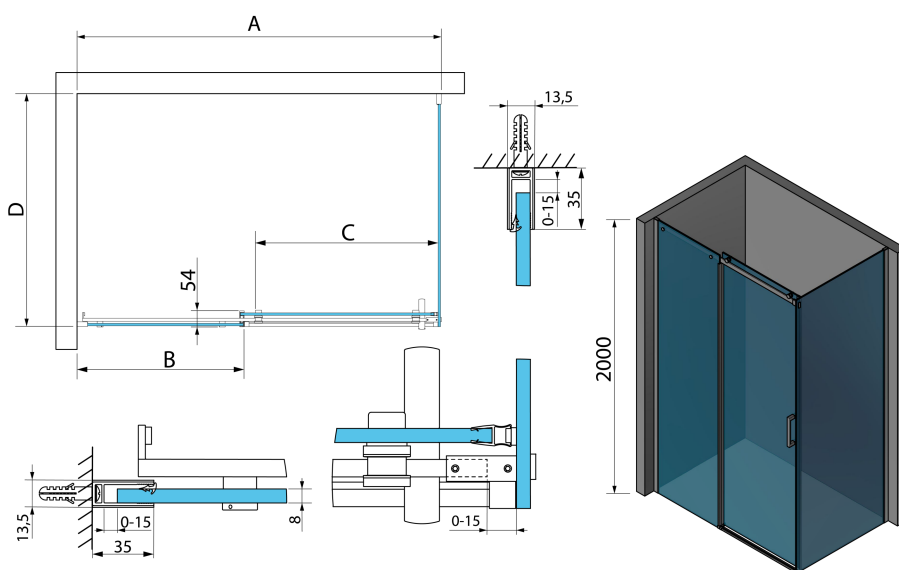

## THRON SQUARE obdĺžnikový sprchový kút 1600x800mm, hranaté pojazdy

Objednací kód: TL1680-5002

### Rozmery

Šírka: 1600 mm  
 Výška: 2000 mm  
 Hĺbka: 800 mm

## Technický list

MODEL	A	B	C	D
TL1070-500x	990-1020	458mm	396mm	680-695
TL1080-500x	990-1020	458mm	396mm	780-795
TL1090-500x	990-1020	458mm	396mm	880-895
TL1010-500x	990-1020	458mm	396mm	980-995
TL1170-500x	1090-1110	508mm	446mm	680-695
TL1180-500x	1090-1110	508mm	446mm	780-795
TL1190-500x	1090-1110	508mm	446mm	880-895
TL1110-500x	1090-1110	508mm	446mm	980-995
TL1270-500x	1190-1210	558mm	496mm	680-695
TL1280-500x	1190-1210	558mm	496mm	780-795
TL1290-500x	1190-1210	558mm	496mm	880-895
TL1210-500x	1190-1210	558mm	496mm	980-995
TL1370-500x	1290-1310	608mm	546mm	680-695
TL1380-500x	1290-1310	608mm	546mm	780-795

MODEL	A	B	C	D
TL1390-500x	1290-1310	608mm	546mm	880-895
TL1310-500x	1290-1310	608mm	546mm	980-995
TL1470-500x	1390-1410	658mm	596mm	680-695
TL1480-500x	1390-1410	658mm	596mm	780-795
TL1490-500x	1390-1410	658mm	596mm	880-895
TL1410-500x	1390-1410	658mm	596mm	980-995
TL1570-500x	1490-1510	708mm	646mm	680-695
TL1580-500x	1490-1510	708mm	646mm	780-795
TL1590-500x	1490-1510	708mm	646mm	880-895
TL1510-500x	1490-1510	708mm	646mm	980-995
TL1670-500x	1590-1610	808mm	646mm	680-695
TL1680-500x	1590-1610	808mm	646mm	780-795
TL1690-500x	1590-1610	808mm	646mm	880-895
TL1610-500x	1590-1610	808mm	646mm	980-995