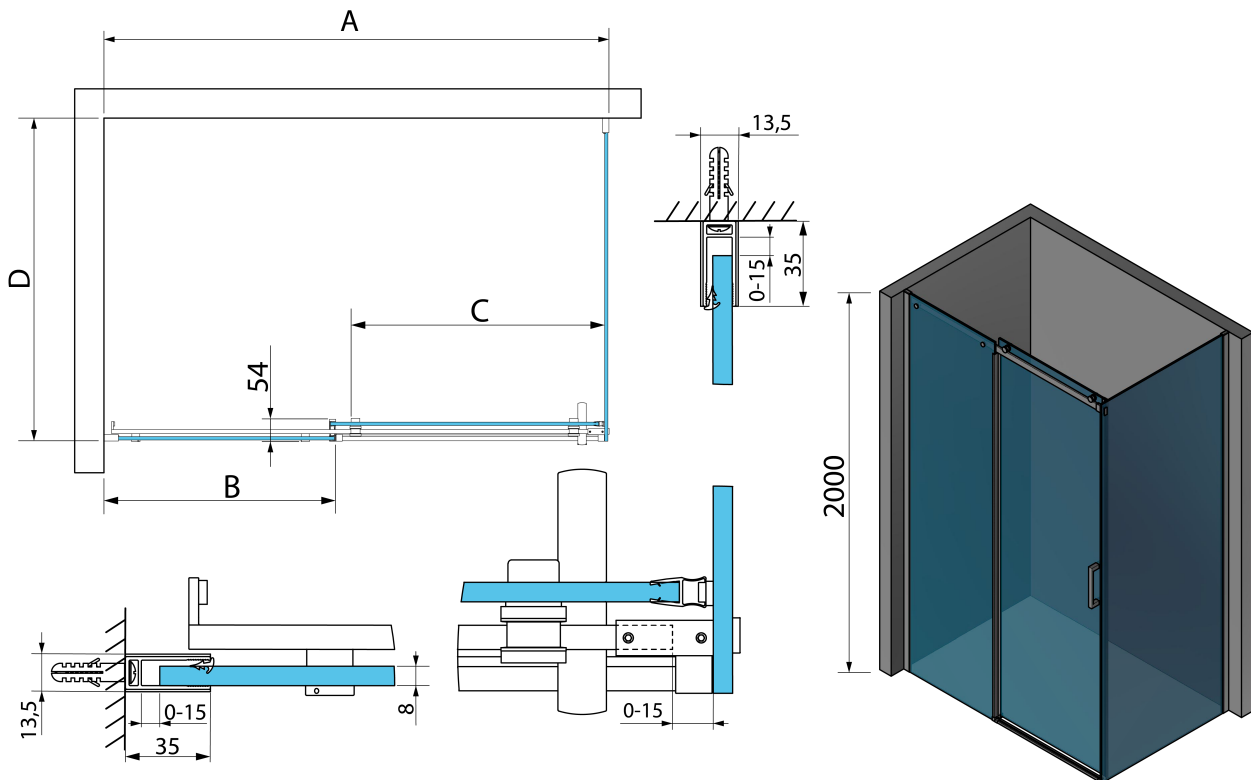

## Rozmery

Šírka: 1600 mm

Výška: 2000 mm

Hĺbka: 700 mm

## Vlastnosti

Farba profilu: Chróm - Leštený hliník

Tvar: Obdĺžnikové zásteny

Typ otvárania: Posuvné

Smer otvárania: Univerzálne

Šírka vstupu: 646 mm

Typ výplne: Číre sklo

Úprava skla: Antidrop

# THRON SQUARE obdĺžnikový sprchový kút 1600x700mm, hranaté pojazdy

## Technický list

MODEL	A	B	C	D
TL1070-500x	990-1020	458mm	396mm	680-695
TL1080-500x	990-1020	458mm	396mm	780-795
TL1090-500x	990-1020	458mm	396mm	880-895
TL1010-500x	990-1020	458mm	396mm	980-995
TL1170-500x	1090-1110	508mm	446mm	680-695
TL1180-500x	1090-1110	508mm	446mm	780-795
TL1190-500x	1090-1110	508mm	446mm	880-895
TL1110-500x	1090-1110	508mm	446mm	980-995
TL1270-500x	1190-1210	558mm	496mm	680-695
TL1280-500x	1190-1210	558mm	496mm	780-795
TL1290-500x	1190-1210	558mm	496mm	880-895
TL1210-500x	1190-1210	558mm	496mm	980-995
TL1370-500x	1290-1310	608mm	546mm	680-695
TL1380-500x	1290-1310	608mm	546mm	780-795